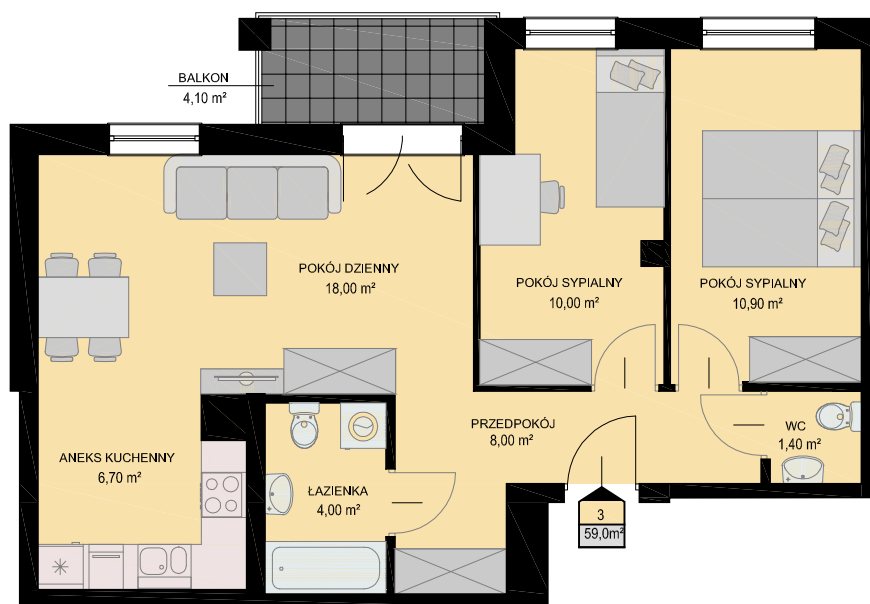

# KARTA MIESZKANIA

skala 1:100

BUDYNEK

KONDYGNACJA

NR MIESZKANIA

POWIERZCHNIA

NIEBOROWSKA 28A

PARTER

1

59,0m<sup>2</sup>

LISTA POMIESZCZEŃ

POKÓJ DZIENNY  
18,00m<sup>2</sup>

ANEKS KUCHENNY  
6,70m<sup>2</sup>

POKÓJ SYPIALNY  
10,00m<sup>2</sup>

POKÓJ SYPIALNY  
10,90m<sup>2</sup>

ŁAZIENKA  
4,00m<sup>2</sup>

WC  
1,40m<sup>2</sup>

PRZEDPOKÓJ  
8,00m<sup>2</sup>

**3PK**

LOKALIZACJA MIESZKANIA NA KONDYGNACJI skala 1:500