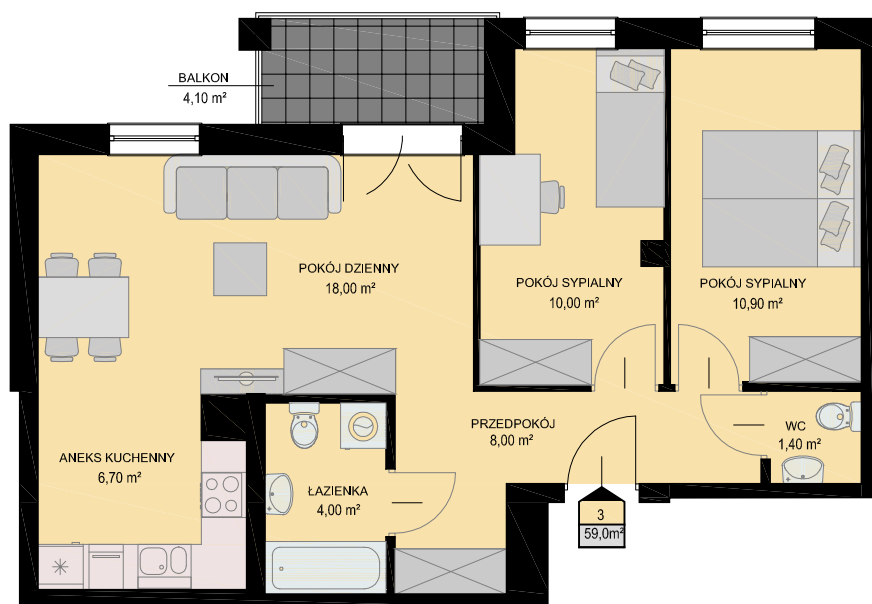

KARTA MIESZKANIA

skala 1:100

BUDYNEK

KONDYGNACJA

NR MIESZKANIA

POWIERZCHNIA

NIEBOROWSKA 28

PARTER

1

59,0m²

LISTA POMIESZCZEŃ

POKÓJ DZIENNY
18,00m²

ANEKS KUCHENNY
6,70m²

POKÓJ SYPIALNY
10,00m²

POKÓJ SYPIALNY
10,90m²

ŁAZIENKA
4,00m²

WC
1,40m²

PRZEDPOKÓJ
8,00m²

3PK

LOKALIZACJA MIESZKANIA NA KONDYGNACJI skala 1:500