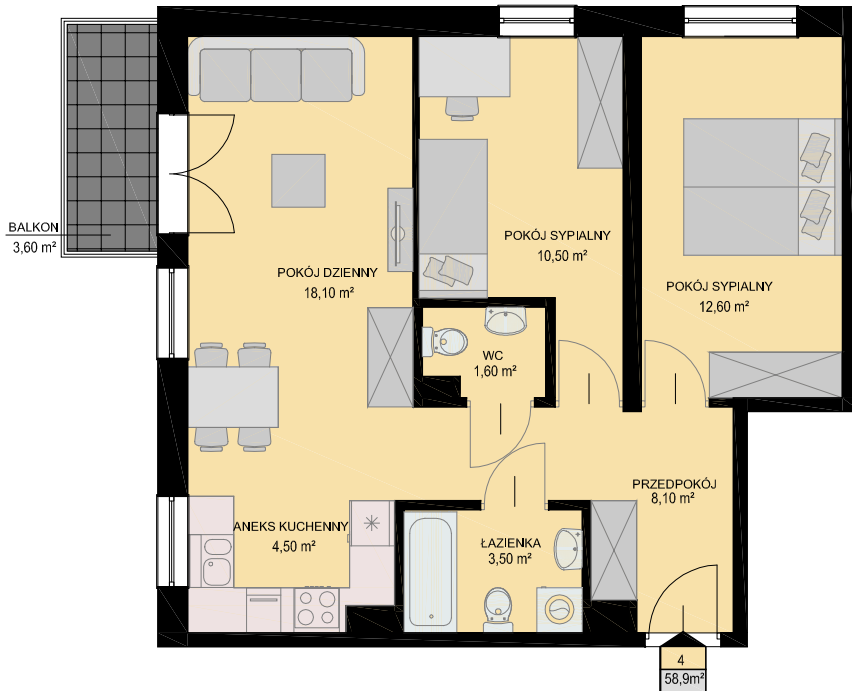

KARTA MIESZKANIA

skala 1:100

BUDYNEK

KONDYGNACJA

NR MIESZKANIA

POWIERZCHNIA

NIEBOROWSKA 28A

PARTER

2

58,9m²

LISTA POMIESZCZEŃ

POKÓJ DZIENNY
18,10m²

ANEKS KUCHENNY
4,50m²

POKÓJ SYPIALNY
10,50m²

POKÓJ SYPIALNY
12,60m²

ŁAZIENKA
3,50m²

WC
1,60m²

PRZEDPOKÓJ
8,10m²

3PK