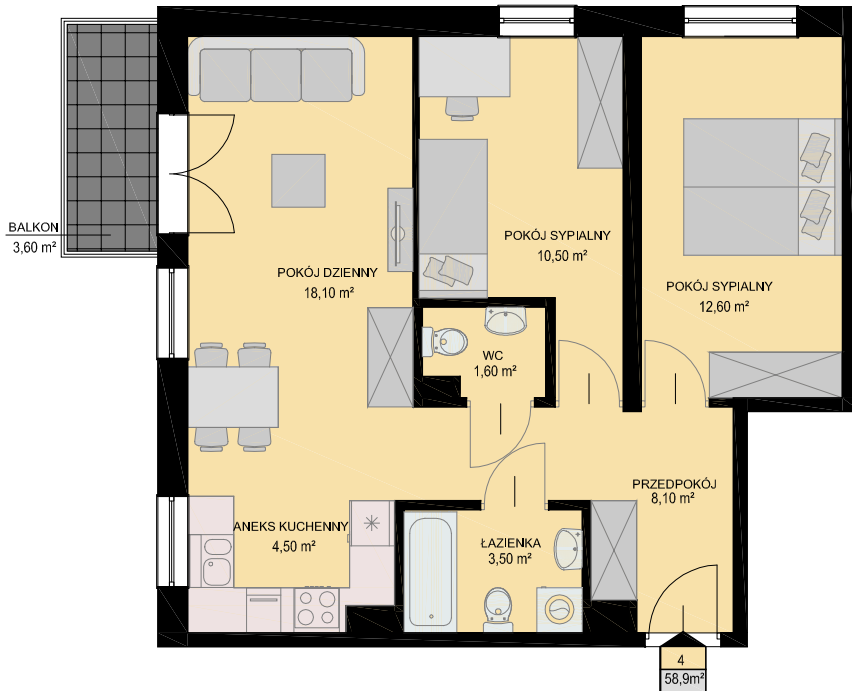

KARTA MIESZKANIA

skala 1:100

BUDYNEK

KONDYGNACJA

NR MIESZKANIA

POWIERZCHNIA

NIEBOROWSKA 28

PARTER

2

58,9m²

LISTA POMIESZCZEŃ

POKÓJ DZIENNY
18,10m²

ANEKS KUCHENNY
4,50m²

POKÓJ SYPIALNY
10,50m²

POKÓJ SYPIALNY
12,60m²

ŁAZIENKA
3,50m²

WC
1,60m²

PRZEDPOKÓJ
8,10m²

3PK