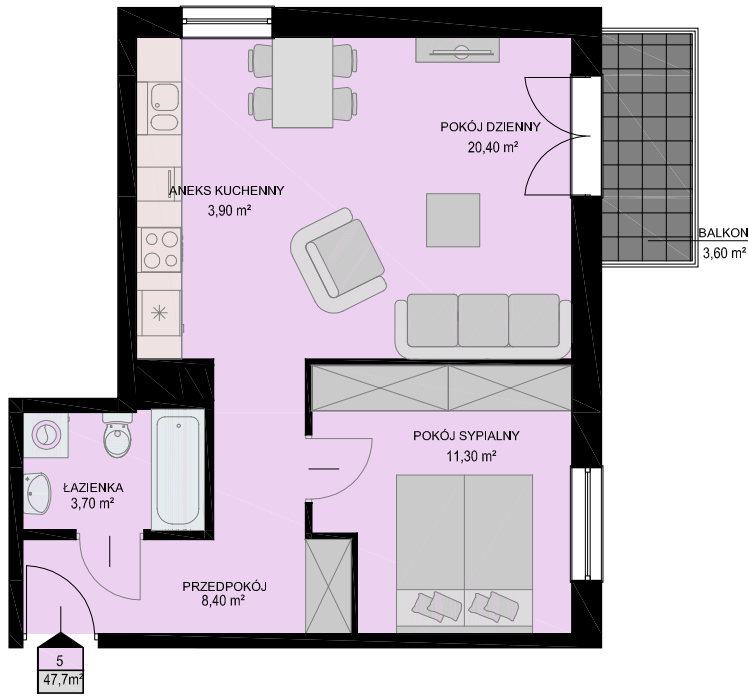

KARTA MIESZKANIA

skala 1:100

BUDYNEK

KONDYGNACJA

NR MIESZKANIA

POWIERZCHNIA

NIEBOROWSKA 28A

PARTER

3

47,7m²

LISTA POMIESZCZEŃ

POKÓJ DZIENNY
20,40m²

ANEKS KUCHENNY
3,90m²

POKÓJ SYPIALNY
11,30m²

ŁAZIENKA
3,70m²

PRZEDPOKÓJ
8,40m²

2PK

LOKALIZACJA MIESZKANIA NA KONDYGNACJI skala 1:500