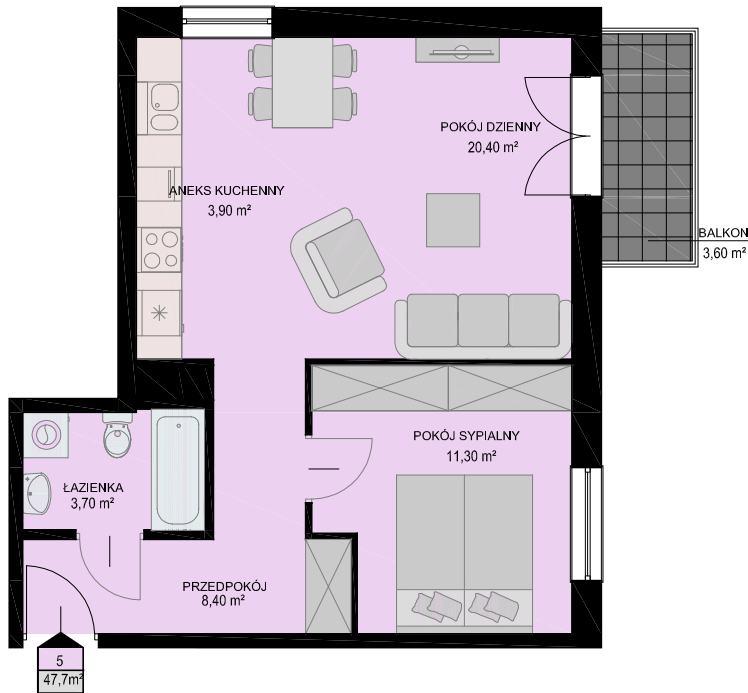

KARTA MIESZKANIA

skala 1:100

BUDYNEK

KONDYGNACJA

NR MIESZKANIA

POWIERZCHNIA

NIEBOROWSKA 28

PARTER

3

47,7m²

LISTA POMIESZCZEŃ

POKÓJ DZIENNY
20,40m²

ANEKS KUCHENNY
3,90m²

POKÓJ SYPIALNY
11,30m²

ŁAZIENKA
3,70m²

PRZEDPOKÓJ
8,40m²

2PK

LOKALIZACJA MIESZKANIA NA KONDYGNACJI skala 1:500