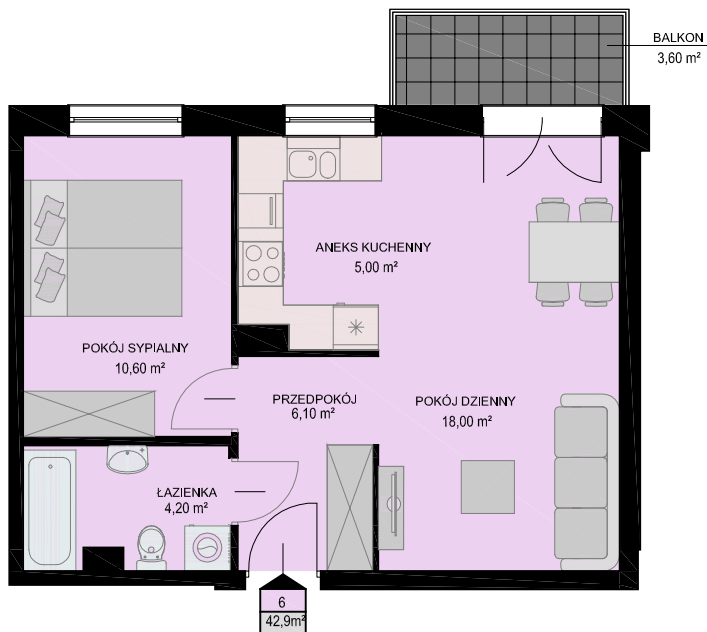

KARTA MIESZKANIA

skala 1:100

BUDYNEK

KONDYGNACJA

NR MIESZKANIA

POWIERZCHNIA

NIEBOROWSKA 28A

PARTER

4

42,9m²

LISTA POMIESZCZEŃ

POKÓJ DZIENNY
18,00m²

ANEKS KUCHENNY
5,00m²

POKÓJ SYPIALNY
10,60m²

ŁAZIENKA
4,20m²

PRZEDPOKÓJ
6,10m²

2PK

LOKALIZACJA MIESZKANIA NA KONDYGNACJI skala 1:500