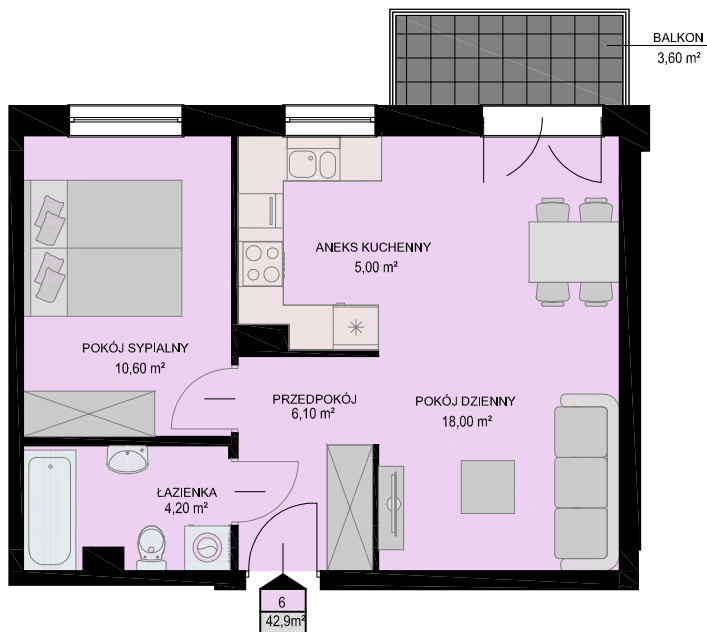

KARTA MIESZKANIA

skala 1:100

BUDYNEK

KONDYGNACJA

NR MIESZKANIA

POWIERZCHNIA

NIEBOROWSKA 28

PARTER

4

42,9m²

LISTA POMIESZCZEŃ

POKÓJ DZIENNY
18,00m²

ANEKS KUCHENNY
5,00m²

POKÓJ SYPIALNY
10,60m²

ŁAZIENKA
4,20m²

PRZEDPOKÓJ
6,10m²

2PK

LOKALIZACJA MIESZKANIA NA KONDYGNACJI skala 1:500