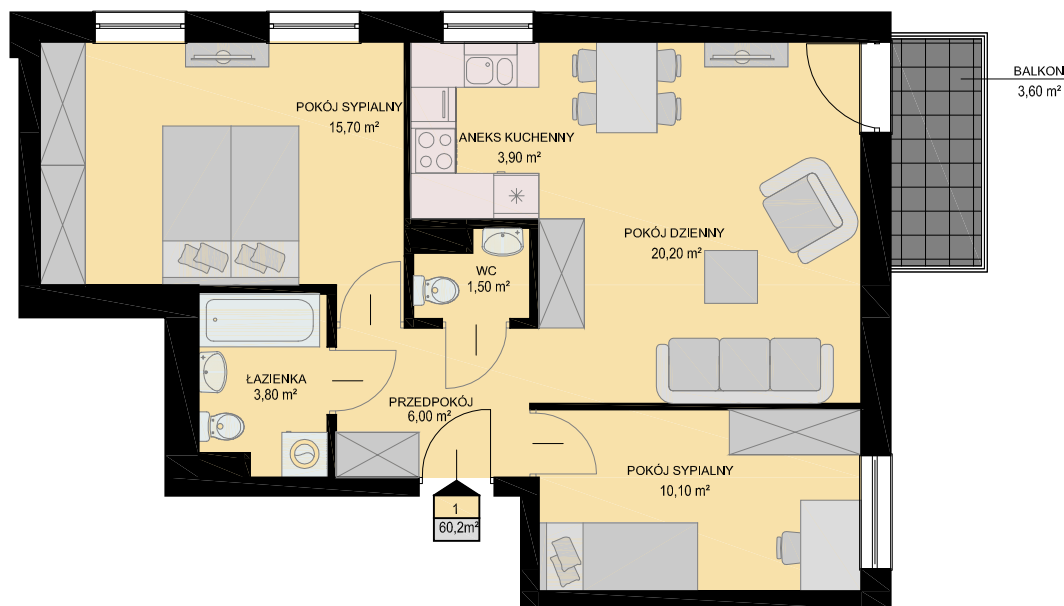

KARTA MIESZKANIA

skala 1:100

BUDYNEK

KONDYGNACJA

NR MIESZKANIA

POWIERZCHNIA

NIEBOROWSKA 28A

PARTER

5

60,2m²

LISTA POMIESZCZEŃ

POKÓJ DZIENNY
20,20m²

ANEKS KUCHENNY
3,90m²

POKÓJ SYPIALNY
15,70m²

POKÓJ SYPIALNY
10,10m²

ŁAZIENKA
3,80m²

WC
1,50m²

PRZEDPOKÓJ
6,00m²

3PK

LOKALIZACJA MIESZKANIA NA KONDYGNACJI skala 1:500