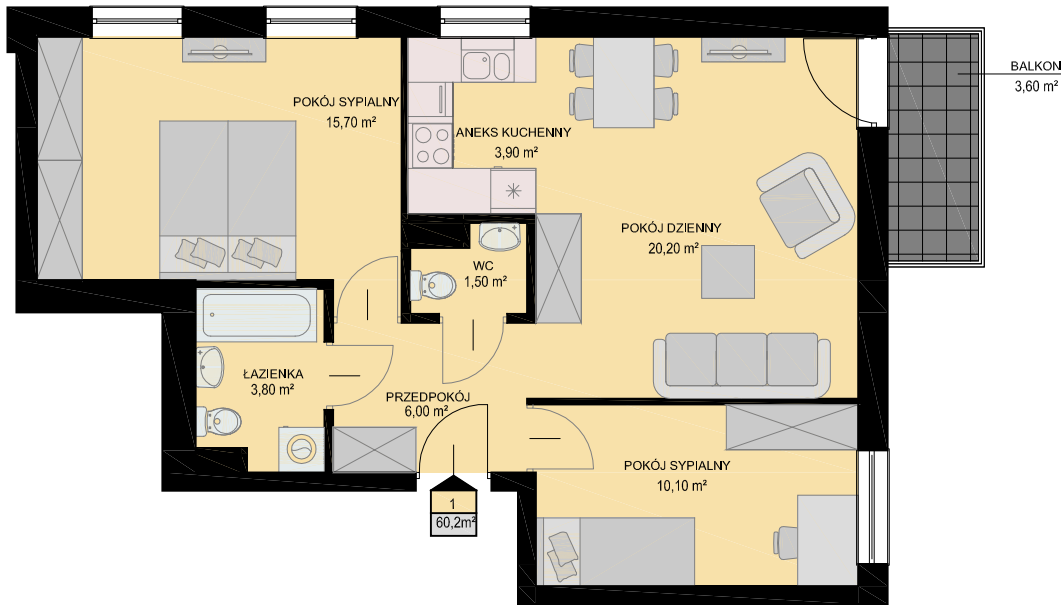

# KARTA MIESZKANIA

skala 1:100

BUDYNEK

KONDYGNACJA

NR MIESZKANIA

POWIERZCHNIA

NIEBOROWSKA 28

PARTER

## LISTA POMIESZCZEŃ

POKÓJ DZIENNY  
20,20m<sup>2</sup>

ANEKS KUCHENNY  
3,90m<sup>2</sup>

POKÓJ SYPIALNY  
15,70m<sup>2</sup>

POKÓJ SYPIALNY  
10,10m<sup>2</sup>

ŁAZIENKA  
3,80m<sup>2</sup>

WC  
1,50m<sup>2</sup>

PRZEDPOKÓJ  
6,00m<sup>2</sup>