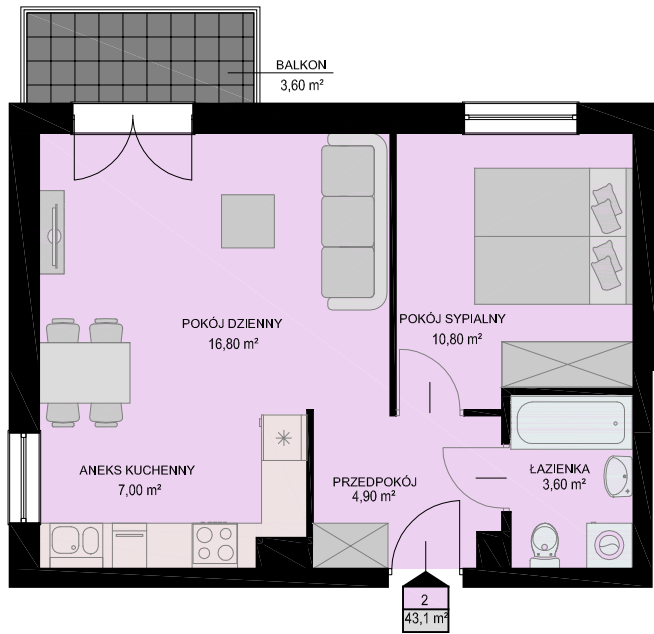

KARTA MIESZKANIA

skala 1:100

BUDYNEK

KONDYGNACJA

NR MIESZKANIA

POWIERZCHNIA

NIEBOROWSKA 28A

PARTER

6

43,1m²

LISTA POMIESZCZEŃ

POKÓJ DZIENNY
16,80m²

ANEKS KUCHENNY
7,00m²

POKÓJ SYPIALNY
10,80m²

ŁAZIENKA
3,60m²

PRZEDPOKÓJ
4,90m²

2PK

LOKALIZACJA MIESZKANIA NA KONDYGNACJI skala 1:500