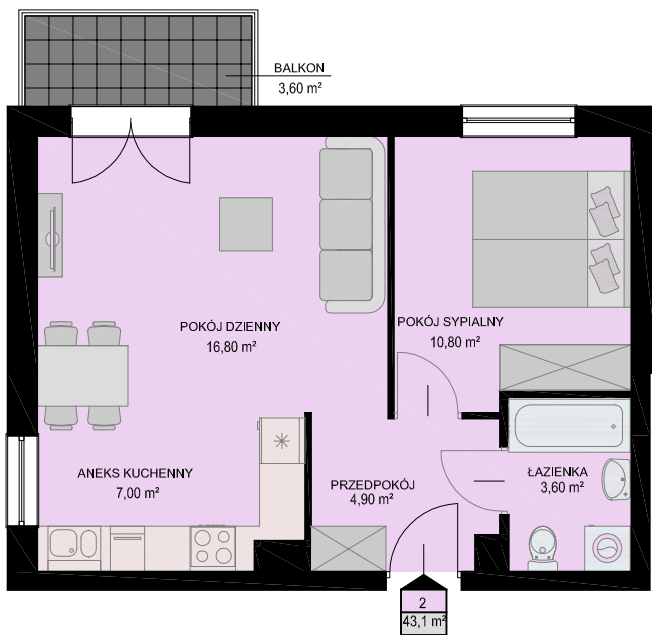

KARTA MIESZKANIA

skala 1:100

BUDYNEK

KONDYGNACJA

NR MIESZKANIA

POWIERZCHNIA

NIEBOROWSKA 28

PARTER

6

43,1m²

LISTA POMIESZCZEŃ

POKÓJ DZIENNY
16,80m²

ANEKS KUCHENNY
7,00m²

POKÓJ SYPIALNY
10,80m²

ŁAZIENKA
3,60m²

PRZEDPOKÓJ
4,90m²

2PK

LOKALIZACJA MIESZKANIA NA KONDYGNACJI skala 1:500