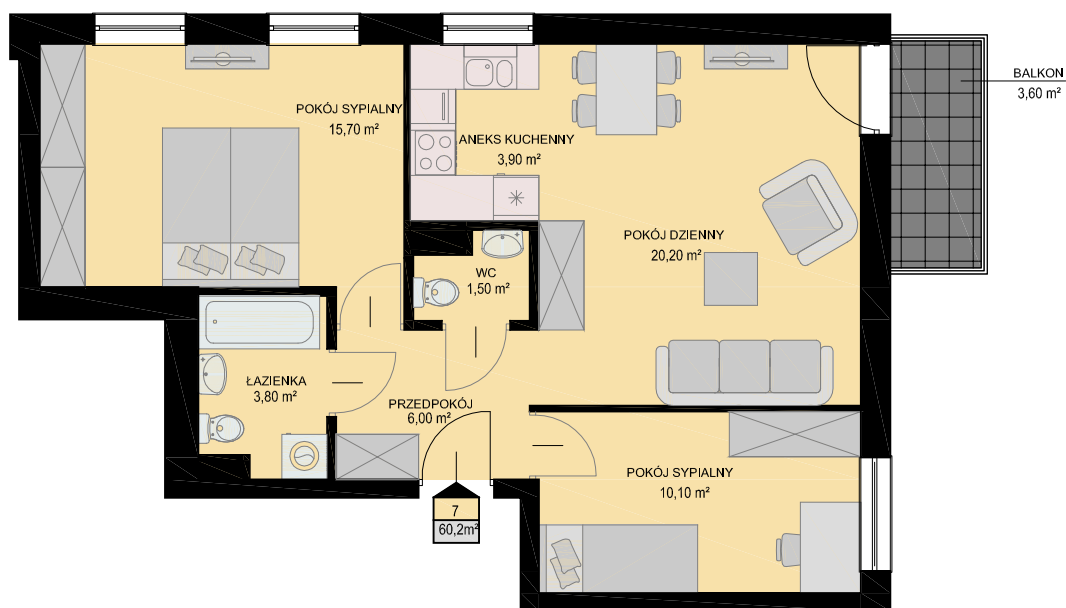

# KARTA MIESZKANIA

skala 1:100

BUDYNEK	KONDYGNACJA	NR MIESZKANIA	POWIERZCHNIA
NIEBOROWSKA 28A	I PIĘTRO	7	60,2m <sup>2</sup>

## LISTA POMIESZCZEŃ

POKÓJ DZIENNY  
20,20m<sup>2</sup>

ANEKS KUCHENNY  
3,90m<sup>2</sup>

POKÓJ SYPIALNY  
15,70m<sup>2</sup>

POKÓJ SYPIALNY  
10,10m<sup>2</sup>

ŁAZIENKA  
3,80m<sup>2</sup>

WC  
1,50m<sup>2</sup>

PRZEDPOKÓJ  
6,00m<sup>2</sup>

## LOKALIZACJA MIESZKANIA NA KONDYGNACJI skala 1:500