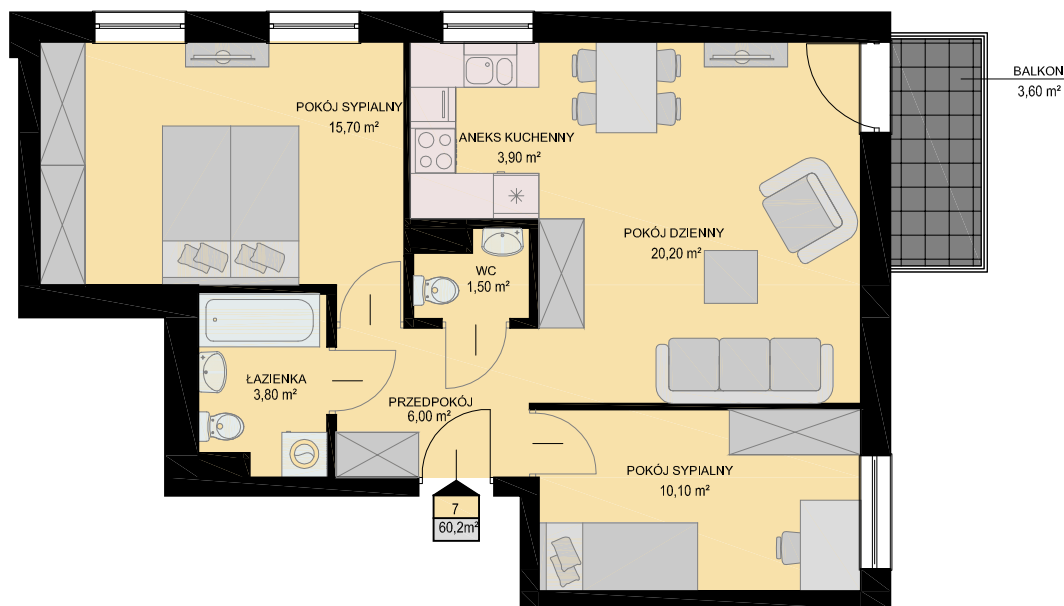

KARTA MIESZKANIA

skala 1:100

BUDYNEK	KONDYGNACJA	NR MIESZKANIA	POWIERZCHNIA
NIEBOROWSKA 28	I PIĘTRO	7	60,2m ²

LISTA POMIESZCZEŃ

POKÓJ DZIENNY
20,20m²

ANEKS KUCHENNY
3,90m²

POKÓJ SYPIALNY
15,70m²

POKÓJ SYPIALNY
10,10m²

ŁAZIENKA
3,80m²

WC
1,50m²

PRZEDPOKÓJ
6,00m²

3PK

LOKALIZACJA MIESZKANIA NA KONDYGNACJI skala 1:500