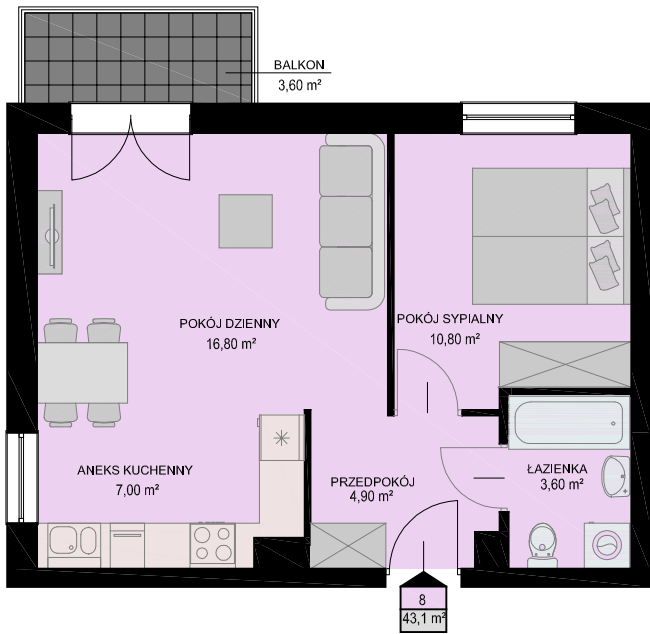

KARTA MIESZKANIA

skala 1:100

BUDYNEK	KONDYGNACJA	NR MIESZKANIA	POWIERZCHNIA
NIEBOROWSKA 28A	I PIĘTRO	8	43,1m ²

LISTA POMIESZCZEŃ

POKÓJ DZIENNY
16,80m²

ANEKS KUCHENNY
7,00m²

POKÓJ SYPIALNY
10,80m²

ŁAZIENKA
3,60m²

PRZEDPOKÓJ
4,90m²

2PK

LOKALIZACJA MIESZKANIA NA KONDYGNACJI skala 1:500