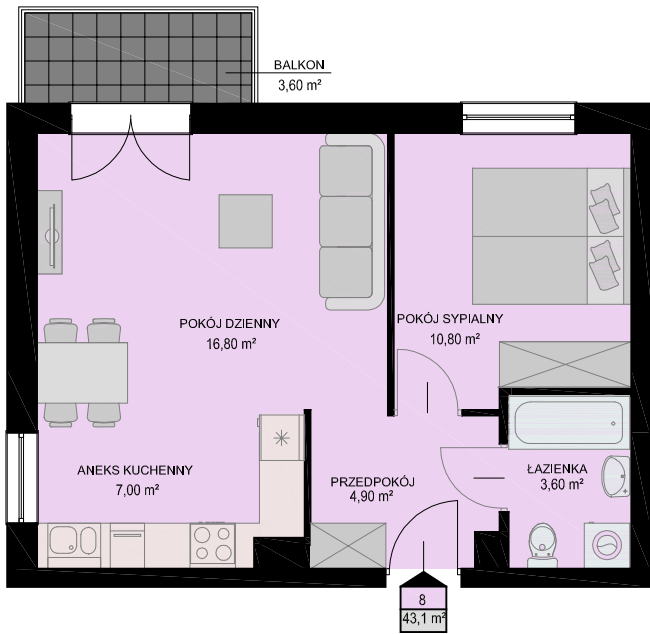

# KARTA MIESZKANIA

skala 1:100

BUDYNEK

KONDYGNACJA

NR MIESZKANIA

POWIERZCHNIA

NIEBOROWSKA 28

I PIĘTRO

8

43,1m<sup>2</sup>

LISTA POMIESZCZEŃ

POKÓJ DZIENNY  
16,80m<sup>2</sup>

ANEKS KUCHENNY  
7,00m<sup>2</sup>

POKÓJ SYPIALNY  
10,80m<sup>2</sup>

ŁAZIENKA  
3,60m<sup>2</sup>

PRZEDPOKÓJ  
4,90m<sup>2</sup>

2PK

LOKALIZACJA MIESZKANIA NA KONDYGNACJI skala 1:500