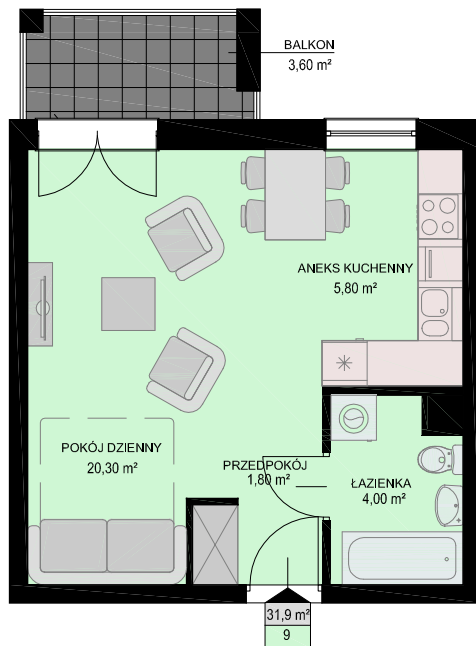

# KARTA MIESZKANIA

skala 1:100

BUDYNEK	KONDYGNACJA	NR MIESZKANIA	POWIERZCHNIA
NIEBOROWSKA 28A	I PIĘTRO	9	31,9m <sup>2</sup>

## LISTA POMIESZCZEŃ

POKÓJ DZIENNY  
20,30m<sup>2</sup>

ANEKS KUCHENNY  
5,80m<sup>2</sup>

ŁAZIENKA  
4,00m<sup>2</sup>

PRZEDPOKÓJ  
1,80m<sup>2</sup>

1PK

## LOKALIZACJA MIESZKANIA NA KONDYGNACJI skala 1:500