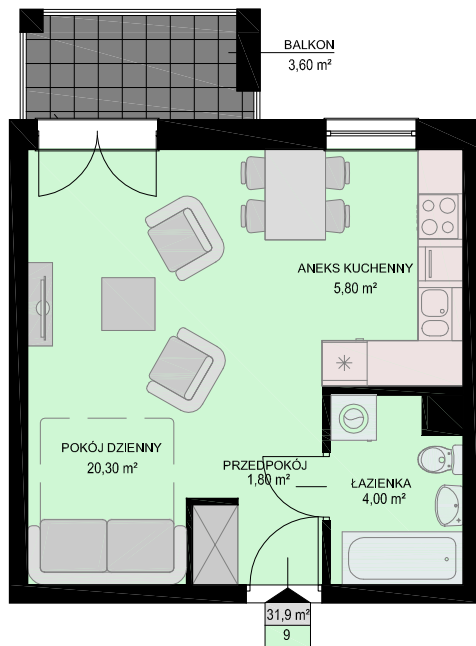

KARTA MIESZKANIA

skala 1:100

BUDYNEK	KONDYGNACJA	NR MIESZKANIA	POWIERZCHNIA
NIEBOROWSKA 28	I PIĘTRO	9	31,9m ²

LISTA POMIESZCZEŃ

POKÓJ DZIENNY
20,30m²

ANEKS KUCHENNY
5,80m²

ŁAZIENKA
4,00m²

PRZEDPOKÓJ
1,80m²

1PK

LOKALIZACJA MIESZKANIA NA KONDYGNACJI skala 1:500