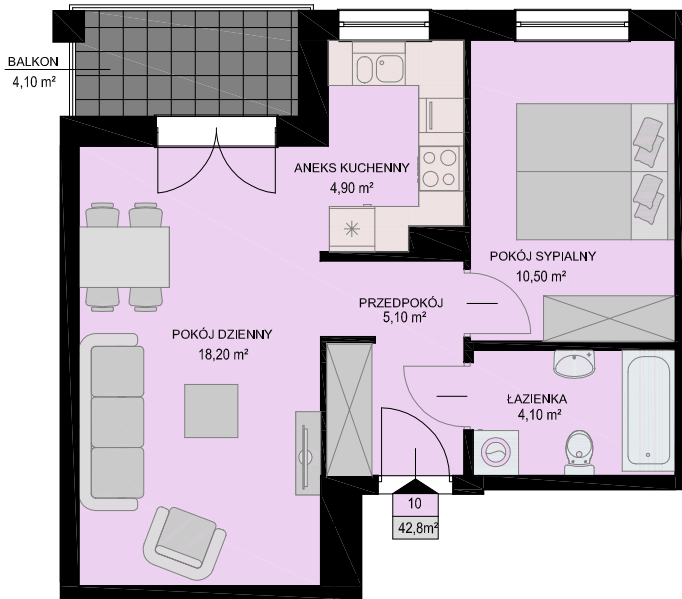

# KARTA MIESZKANIA

skala 1:100

BUDYNEK

KONDYGNACJA

NR MIESZKANIA

POWIERZCHNIA

NIEBOROWSKA 28A

I PIĘTRO

10

42,8m<sup>2</sup>

LISTA POMIESZCZEŃ

POKÓJ DZIENNY  
18,20m<sup>2</sup>

ANEKS KUCHENNY  
4,90m<sup>2</sup>

POKÓJ SYPIALNY  
10,50m<sup>2</sup>

ŁAZIENKA  
4,10m<sup>2</sup>

PRZEDPOKÓJ  
5,10m<sup>2</sup>

2PK

LOKALIZACJA MIESZKANIA NA KONDYGNACJI skala 1:500