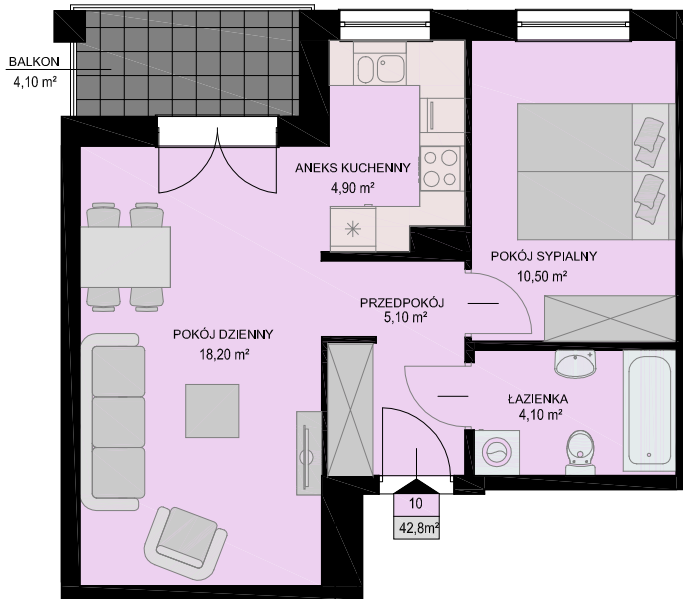

KARTA MIESZKANIA

skala 1:100

BUDYNEK	KONDYGNACJA	NR MIESZKANIA	POWIERZCHNIA
NIEBOROWSKA 28	I PIĘTRO	10	42,8m ²

LISTA POMIESZCZEŃ

POKÓJ DZIENNY
18,20m²

ANEKS KUCHENNY
4,90m²

POKÓJ SYPIALNY
10,50m²

ŁAZIENKA
4,10m²

PRZEDPOKÓJ
5,10m²

2PK

LOKALIZACJA MIESZKANIA NA KONDYGNACJI skala 1:500