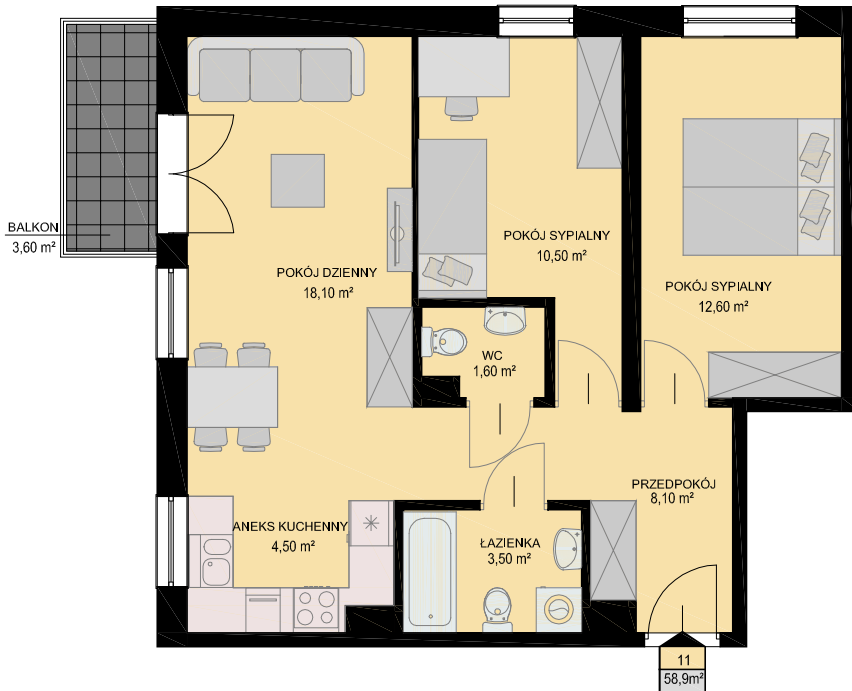

# KARTA MIESZKANIA

skala 1:100

BUDYNEK

KONDYGNACJA

NR MIESZKANIA

POWIERZCHNIA

NIEBOROWSKA 28A

I PIĘTRO

11

58,9m<sup>2</sup>

LISTA POMIESZCZEŃ

POKÓJ DZIENNY  
18,10m<sup>2</sup>

ANEKS KUCHENNY  
4,50m<sup>2</sup>

POKÓJ SYPIALNY  
10,50m<sup>2</sup>

POKÓJ SYPIALNY  
12,60m<sup>2</sup>

ŁAZIENKA  
3,50m<sup>2</sup>

WC  
1,60m<sup>2</sup>

PRZEDPOKÓJ  
8,10m<sup>2</sup>

3PK

LOKALIZACJA MIESZKANIA NA KONDYGNACJI skala 1:500