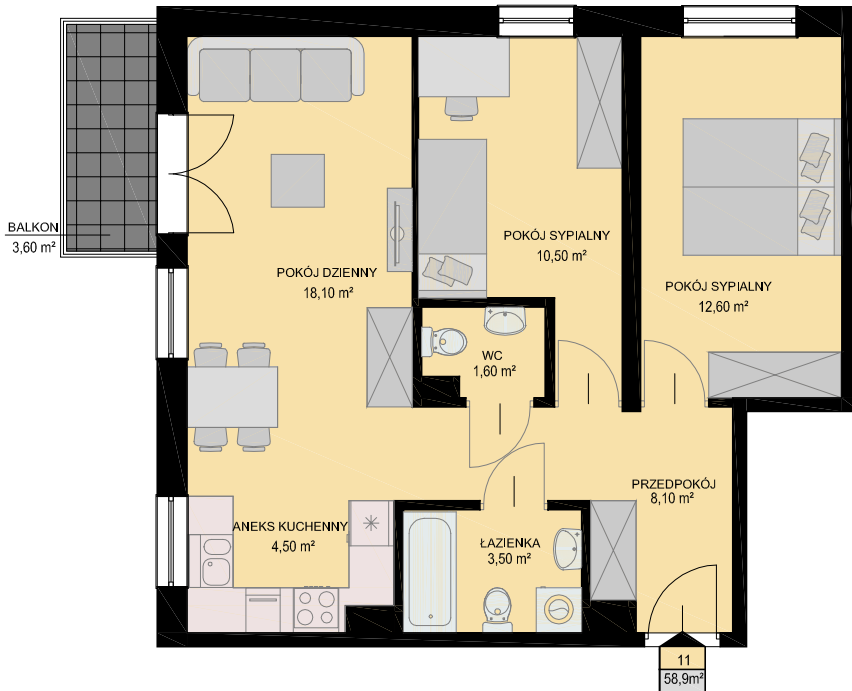

KARTA MIESZKANIA

skala 1:100

BUDYNEK

KONDYGNACJA

NR MIESZKANIA

POWIERZCHNIA

NIEBOROWSKA 28

I PIĘTRO

11

58,9m²

LISTA POMIESZCZEŃ

POKÓJ DZIENNY
18,10m²

ANEKS KUCHENNY
4,50m²

POKÓJ SYPIALNY
10,50m²

POKÓJ SYPIALNY
12,60m²

ŁAZIENKA
3,50m²

WC
1,60m²

PRZEDPOKÓJ
8,10m²

3PK

LOKALIZACJA MIESZKANIA NA KONDYGNACJI skala 1:500