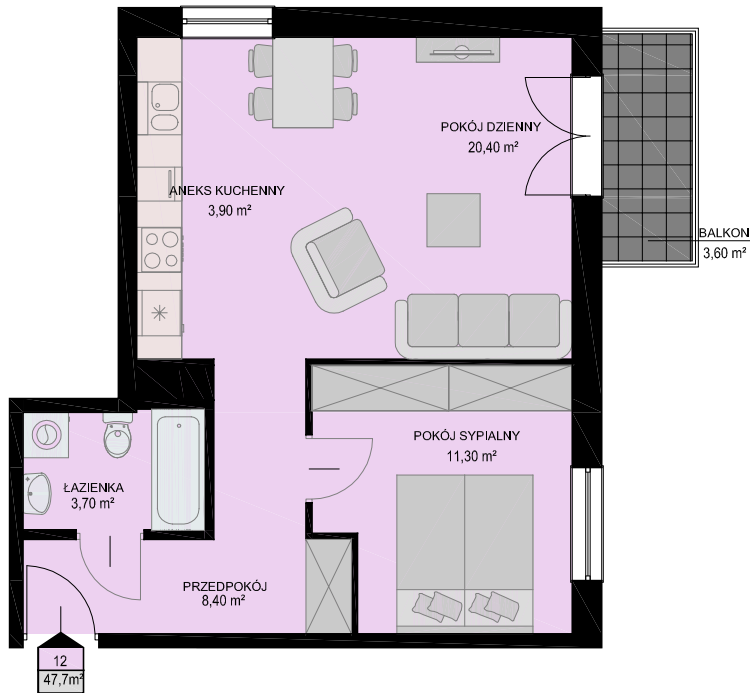

# KARTA MIESZKANIA

skala 1:100

BUDYNEK	KONDYGNACJA	NR MIESZKANIA	POWIERZCHNIA
NIEBOROWSKA 28A	I PIĘTRO	12	47,7m <sup>2</sup>

## LISTA POMIESZCZEŃ

POKÓJ DZIENNY  
20,40m<sup>2</sup>

ANEKS KUCHENNY  
3,90m<sup>2</sup>

POKÓJ SYPIALNY  
11,30m<sup>2</sup>

ŁAZIENKA  
3,70m<sup>2</sup>

PRZEDPOKÓJ  
8,40m<sup>2</sup>

# 2PK

## LOKALIZACJA MIESZKANIA NA KONDYGNACJI skala 1:500