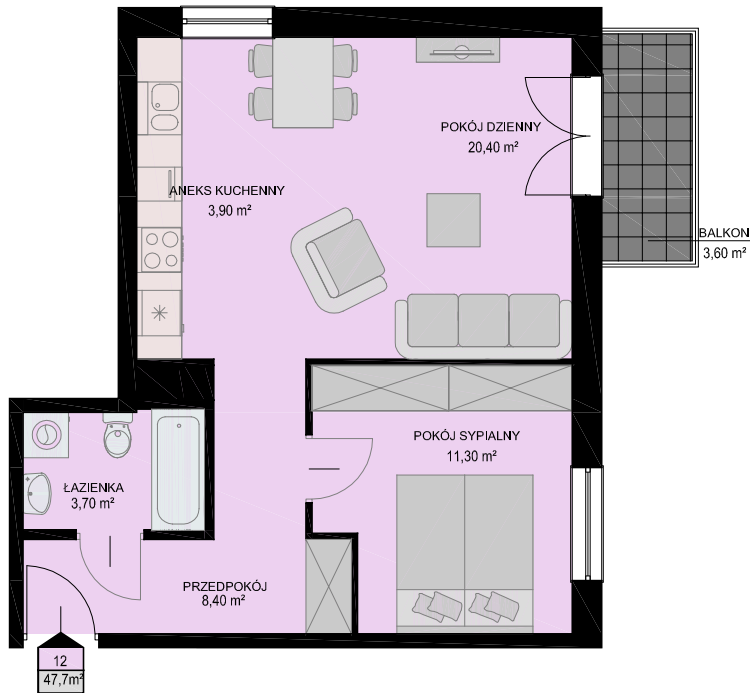

KARTA MIESZKANIA

skala 1:100

BUDYNEK	KONDYGNACJA	NR MIESZKANIA	POWIERZCHNIA
NIEBOROWSKA 28	I PIĘTRO	12	47,7m ²

LISTA POMIESZCZEŃ

POKÓJ DZIENNY
20,40m²

ANEKS KUCHENNY
3,90m²

POKÓJ SYPIALNY
11,30m²

ŁAZIENKA
3,70m²

PRZEDPOKÓJ
8,40m²

2PK

LOKALIZACJA MIESZKANIA NA KONDYGNACJI skala 1:500