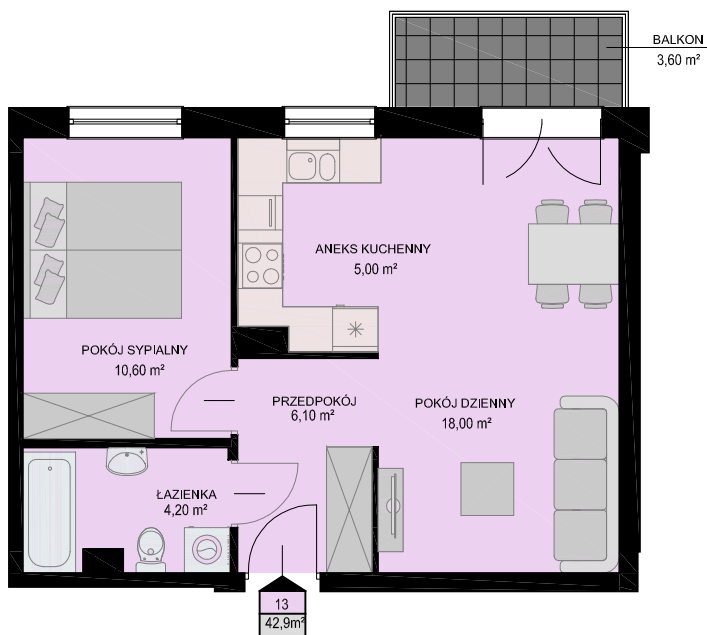

# KARTA MIESZKANIA

skala 1:100

BUDYNEK	KONDYGNACJA	NR MIESZKANIA	POWIERZCHNIA
NIEBOROWSKA 28A	I PIĘTRO	13	42,9m <sup>2</sup>

## LISTA POMIESZCZEŃ

POKÓJ DZIENNY  
18,00m<sup>2</sup>

ANEKS KUCHENNY  
5,00m<sup>2</sup>

POKÓJ SYPIALNY  
10,60m<sup>2</sup>

ŁAZIENKA  
4,20m<sup>2</sup>

PRZEDPOKÓJ  
6,10m<sup>2</sup>

# 2PK