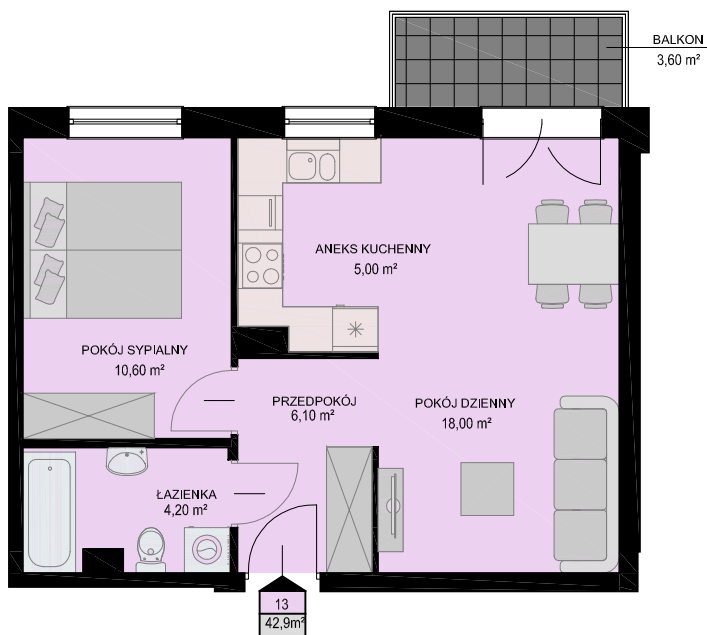

KARTA MIESZKANIA

skala 1:100

BUDYNEK	KONDYGNACJA	NR MIESZKANIA	POWIERZCHNIA
NIEBOROWSKA 28	I PIĘTRO	13	42,9m ²

LISTA POMIESZCZEŃ

POKÓJ DZIENNY
18,00m²

ANEKS KUCHENNY
5,00m²

POKÓJ SYPIALNY
10,60m²

ŁAZIENKA
4,20m²

PRZEDPOKÓJ
6,10m²

2PK

LOKALIZACJA MIESZKANIA NA KONDYGNACJI skala 1:500