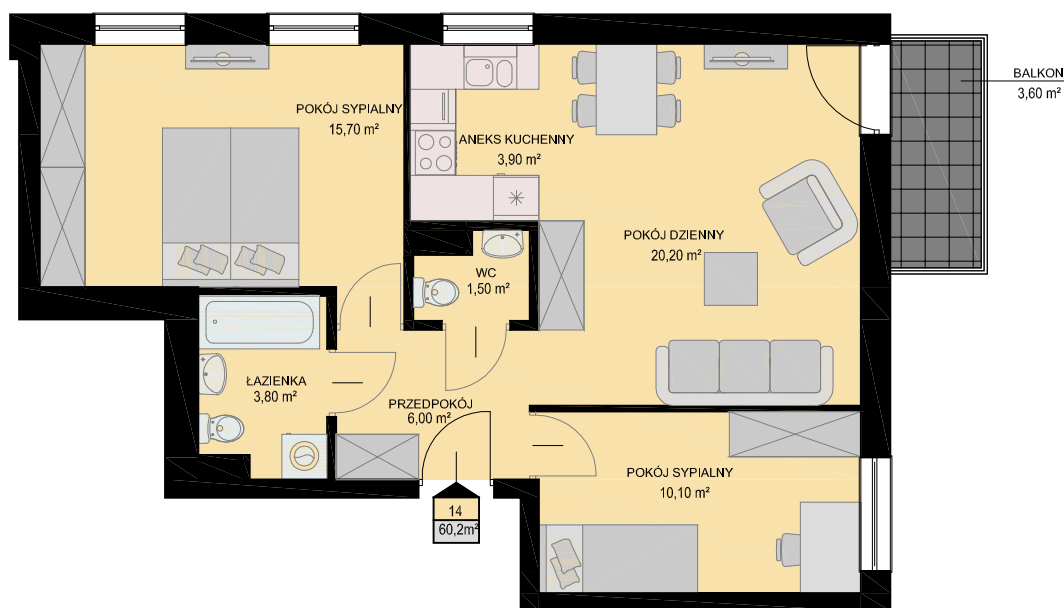

# KARTA MIESZKANIA

skala 1:100

BUDYNEK	KONDYGNACJA	NR MIESZKANIA	POWIERZCHNIA
NIEBOROWSKA 28A	II PIĘTRO	14	60,2m <sup>2</sup>

## LISTA POMIESZCZEŃ

POKÓJ DZIENNY  
20,20m<sup>2</sup>

ANEKS KUCHENNY  
3,90m<sup>2</sup>

POKÓJ SYPIALNY  
15,70m<sup>2</sup>

POKÓJ SYPIALNY  
10,10m<sup>2</sup>

ŁAZIENKA  
3,80m<sup>2</sup>

WC  
1,50m<sup>2</sup>

PRZEDPOKÓJ  
6,00m<sup>2</sup>

## LOKALIZACJA MIESZKANIA NA KONDYGNACJI skala 1:500