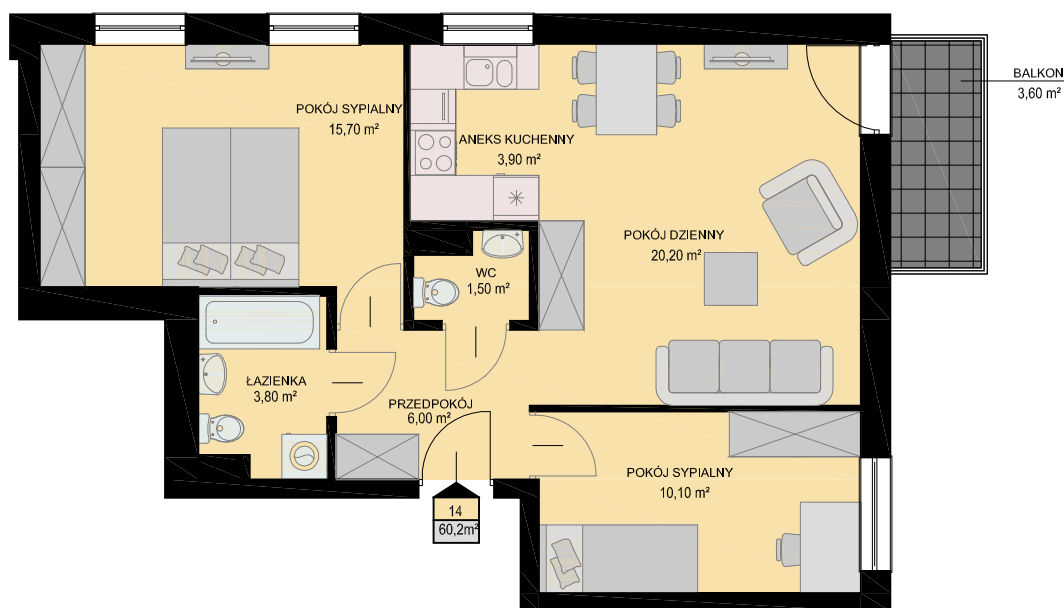

KARTA MIESZKANIA

skala 1:100

BUDYNEK	KONDYGNACJA	NR MIESZKANIA	POWIERZCHNIA
NIEBOROWSKA 28	II PIĘTRO	14	60,2m ²

LISTA POMIESZCZEŃ

POKÓJ DZIENNY
20,20m²

ANEKS KUCHENNY
3,90m²

POKÓJ SYPIALNY
15,70m²

POKÓJ SYPIALNY
10,10m²

ŁAZIENKA
3,80m²

WC
1,50m²

PRZEDPOKÓJ
6,00m²

3PK

LOKALIZACJA MIESZKANIA NA KONDYGNACJI skala 1:500