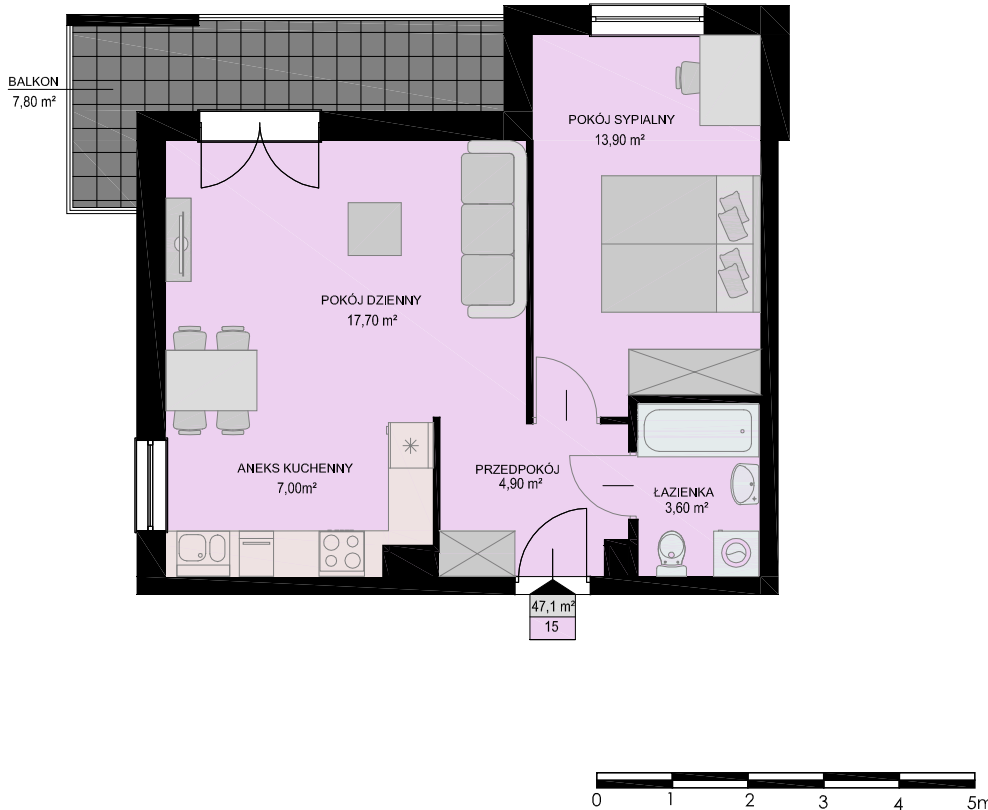

# KARTA MIESZKANIA

skala 1:100

BUDYNEK	KONDYGNACJA	NR MIESZKANIA	POWIERZCHNIA
NIEBOROWSKA 28A	II PIĘTRO	15	47,1m <sup>2</sup>

## LISTA POMIESZCZEŃ

POKÓJ DZIENNY  
17,70m<sup>2</sup>

ANEKS KUCHENNY  
7,00m<sup>2</sup>

POKÓJ SYPIALNY  
13,90m<sup>2</sup>

ŁAZIENKA  
3,60m<sup>2</sup>

PRZEDPOKÓJ  
4,90m<sup>2</sup>

# 2PK