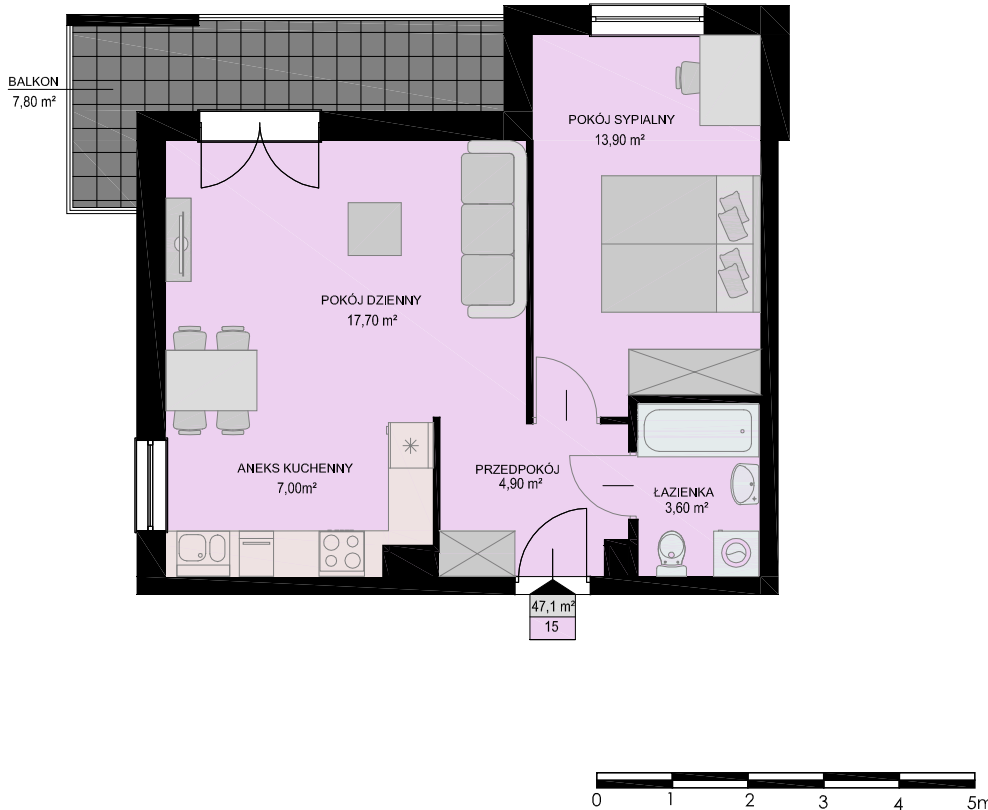

# KARTA MIESZKANIA

skala 1:100

BUDYNEK	KONDYGNACJA	NR MIESZKANIA	POWIERZCHNIA
NIEBOROWSKA 28	II PIĘTRO	15	47,1m <sup>2</sup>

## LISTA POMIESZCZEŃ

POKÓJ DZIENNY  
17,70m<sup>2</sup>

ANEKS KUCHENNY  
7,00m<sup>2</sup>

POKÓJ SYPIALNY  
13,90m<sup>2</sup>

ŁAZIENKA  
3,60m<sup>2</sup>

PRZEDPOKÓJ  
4,90m<sup>2</sup>

# 2PK