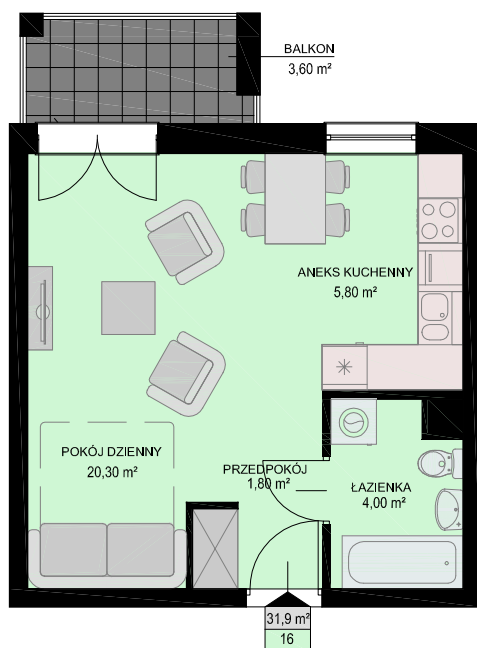

KARTA MIESZKANIA

skala 1:100

BUDYNEK	KONDYGNACJA	NR MIESZKANIA	POWIERZCHNIA
NIEBOROWSKA 28A	II PIĘTRO	16	31,9m ²

LISTA POMIESZCZEŃ

POKÓJ DZIENNY
20,30m²

ANEKS KUCHENNY
5,80m²

ŁAZIENKA
4,00m²

PRZEDPOKÓJ
1,80m²

1PK

LOKALIZACJA MIESZKANIA NA KONDYGNACJI skala 1:500