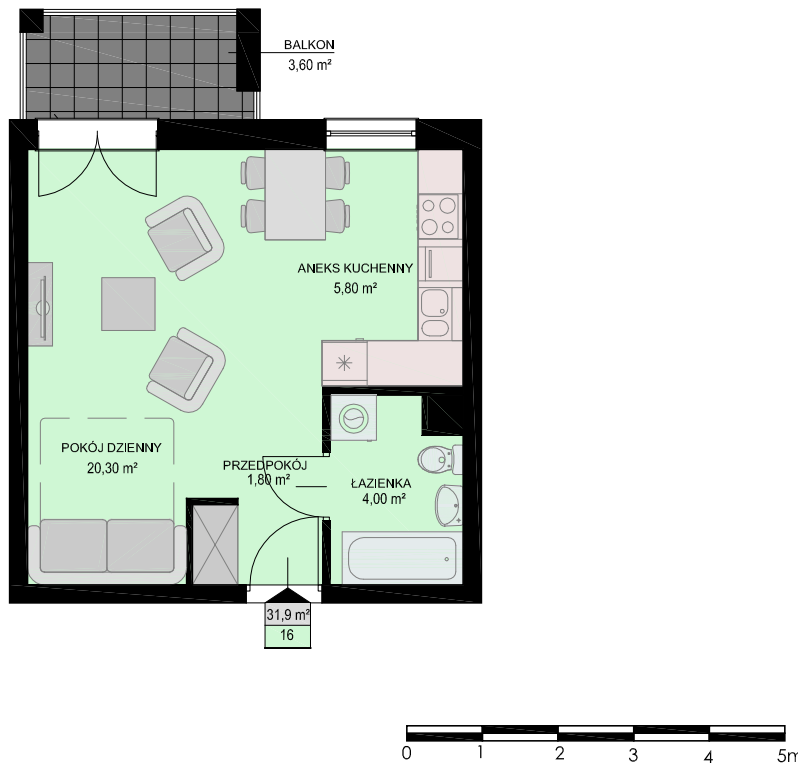

KARTA MIESZKANIA

skala 1:100

BUDYNEK	KONDYGNACJA	NR MIESZKANIA	POWIERZCHNIA
NIEBOROWSKA 28	II PIĘTRO	16	31,9m ²

LISTA POMIESZCZEŃ

POKÓJ DZIENNY
20,30m²

ANEKS KUCHENNY
5,80m²

ŁAZIENKA
4,00m²

PRZEDPOKÓJ
1,80m²

1PK

LOKALIZACJA MIESZKANIA NA KONDYGNACJI skala 1:500