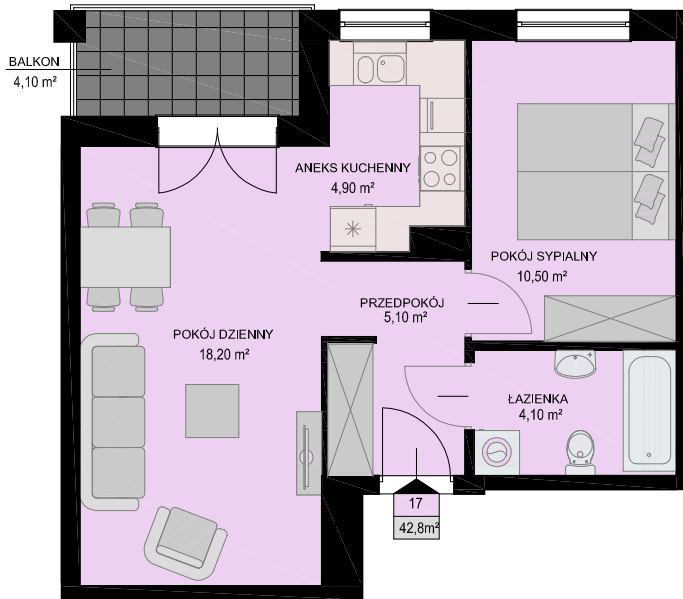

# KARTA MIESZKANIA

skala 1:100

BUDYNEK	KONDYGNACJA	NR MIESZKANIA	POWIERZCHNIA
NIEBOROWSKA 28A	II PIĘTRO	17	42,8m <sup>2</sup>

## LISTA POMIESZCZEŃ

POKÓJ DZIENNY  
18,20m<sup>2</sup>

ANEKS KUCHENNY  
4,90m<sup>2</sup>

POKÓJ SYPIALNY  
10,50m<sup>2</sup>

ŁAZIENKA  
4,10m<sup>2</sup>

PRZEDPOKÓJ  
5,10m<sup>2</sup>

# 2PK

## LOKALIZACJA MIESZKANIA NA KONDYGNACJI skala 1:500