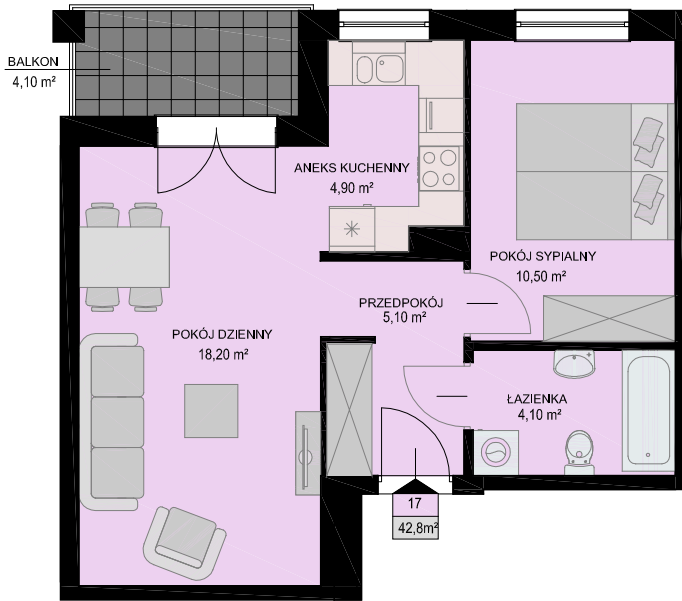

KARTA MIESZKANIA

skala 1:100

BUDYNEK	KONDYGNACJA	NR MIESZKANIA	POWIERZCHNIA
NIEBOROWSKA 28	II PIĘTRO	17	42,8m ²

LISTA POMIESZCZEŃ

POKÓJ DZIENNY
18,20m²

ANEKS KUCHENNY
4,90m²

POKÓJ SYPIALNY
10,50m²

ŁAZIENKA
4,10m²

PRZEDPOKÓJ
5,10m²

2PK

LOKALIZACJA MIESZKANIA NA KONDYGNACJI skala 1:500