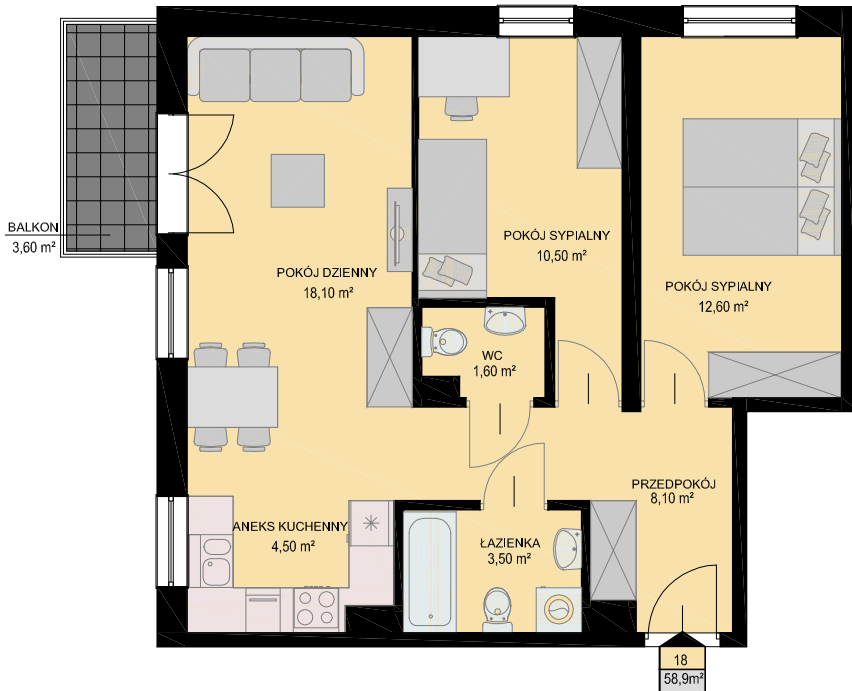

KARTA MIESZKANIA

skala 1:100

BUDYNEK

KONDYGNACJA

NR MIESZKANIA

POWIERZCHNIA

NIEBOROWSKA 28A

II PIĘTRO

18

58,9m²

LISTA POMIESZCZEŃ

POKÓJ DZIENNY
18,10m²

ANEKS KUCHENNY
4,50m²

POKÓJ SYPIALNY
10,50m²

POKÓJ SYPIALNY
12,60m²

ŁAZIENKA
3,50m²

WC
1,60m²

PRZEDPOKÓJ
8,10m²

3PK

LOKALIZACJA MIESZKANIA NA KONDYGNACJI skala 1:500