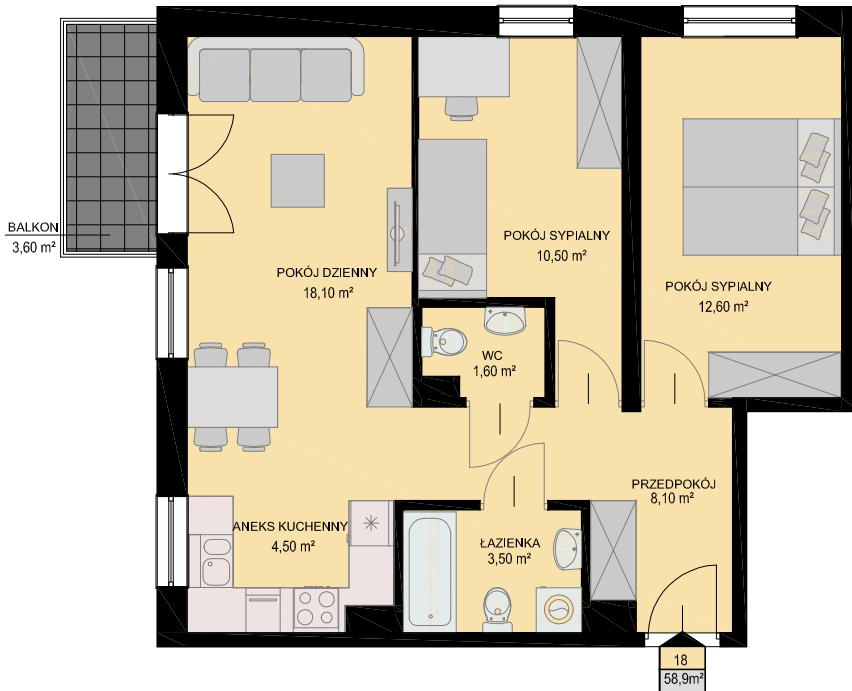

KARTA MIESZKANIA

skala 1:100

BUDYNEK

KONDYGNACJA

NR MIESZKANIA

POWIERZCHNIA

NIEBOROWSKA 28

II PIĘTRO

18

58,9m²

LISTA POMIESZCZEŃ

POKÓJ DZIENNY
18,10m²

ANEKS KUCHENNY
4,50m²

POKÓJ SYPIALNY
10,50m²

POKÓJ SYPIALNY
12,60m²

ŁAZIENKA
3,50m²

WC
1,60m²

PRZEDPOKÓJ
8,10m²

3PK

LOKALIZACJA MIESZKANIA NA KONDYGNACJI skala 1:500