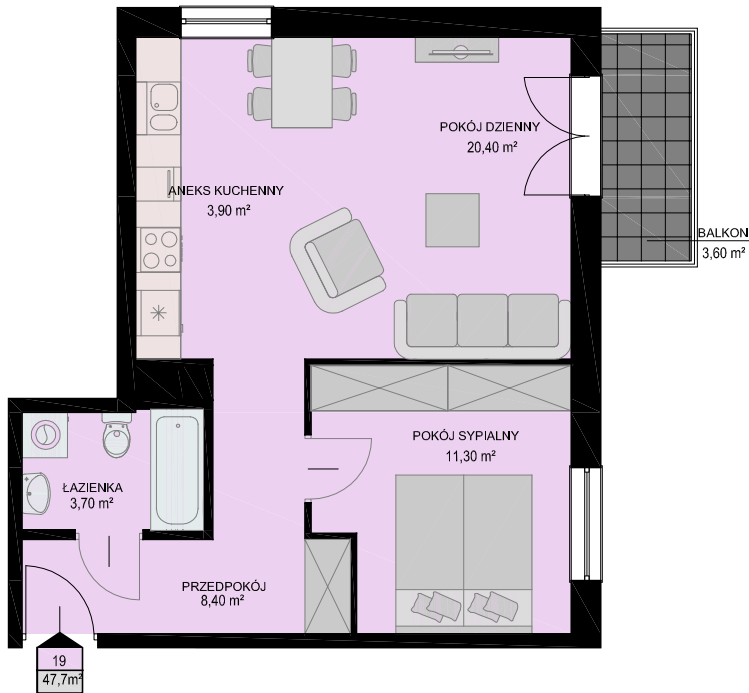

# KARTA MIESZKANIA

skala 1:100

BUDYNEK

KONDYGNACJA

NR MIESZKANIA

POWIERZCHNIA

NIEBOROWSKA 28A

II PIĘTRO

## LISTA POMIESZCZEŃ

POKÓJ DZIENNY  
20,40m<sup>2</sup>

ANEKS KUCHENNY  
3,90m<sup>2</sup>

POKÓJ SYPIALNY  
11,30m<sup>2</sup>

ŁAZIENKA  
3,70m<sup>2</sup>

PRZEDPOKÓJ  
8,40m<sup>2</sup>