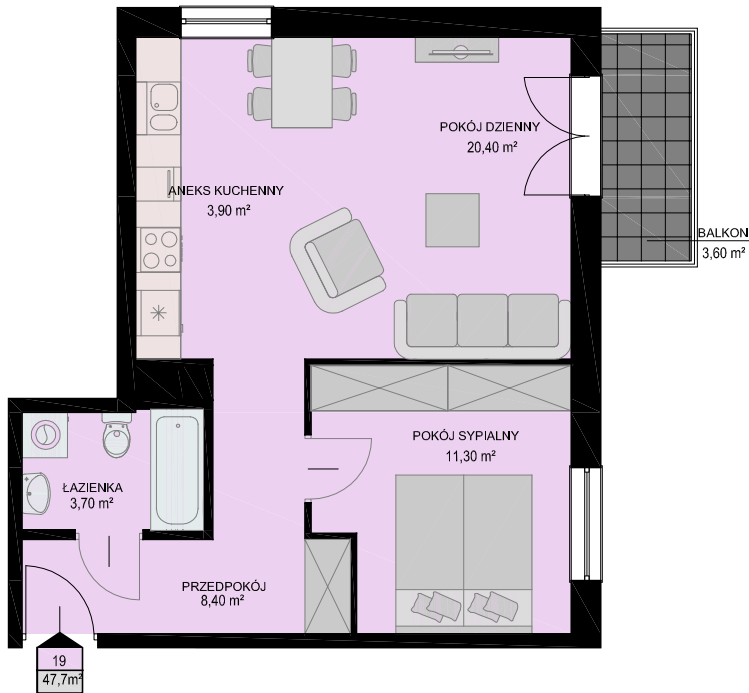

KARTA MIESZKANIA

skala 1:100

BUDYNEK

KONDYGNACJA

NR MIESZKANIA

POWIERZCHNIA

NIEBOROWSKA 28

II PIĘTRO

19

47,7m²

LISTA POMIESZCZEŃ

POKÓJ DZIENNY
20,40m²

ANEKS KUCHENNY
3,90m²

POKÓJ SYPIALNY
11,30m²

ŁAZIENKA
3,70m²

PRZEDPOKÓJ
8,40m²

2PK

LOKALIZACJA MIESZKANIA NA KONDYGNACJI skala 1:500