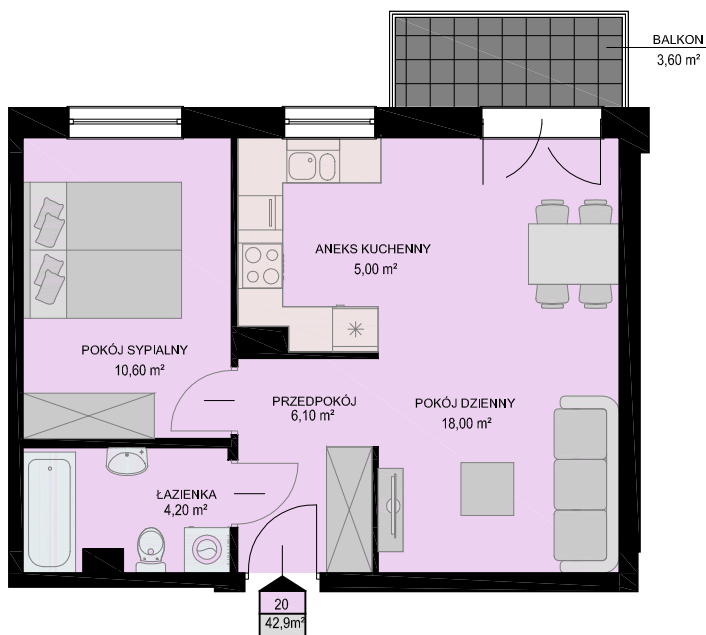

KARTA MIESZKANIA

skala 1:100

BUDYNEK	KONDYGNACJA	NR MIESZKANIA	POWIERZCHNIA
NIEBOROWSKA 28A	II PIĘTRO	20	42,9m ²

LISTA POMIESZCZEŃ

POKÓJ DZIENNY
18,00m²

ANEKS KUCHENNY
5,00m²

POKÓJ SYPIALNY
10,60m²

ŁAZIENKA
4,20m²

PRZEDPOKÓJ
6,10m²

2PK

LOKALIZACJA MIESZKANIA NA KONDYGNACJI skala 1:500