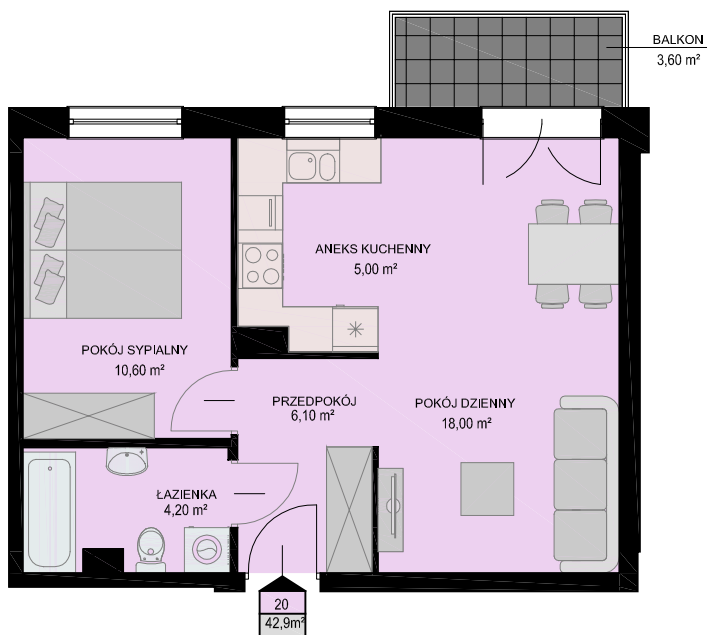

KARTA MIESZKANIA

skala 1:100

BUDYNEK	KONDYGNACJA	NR MIESZKANIA	POWIERZCHNIA
NIEBOROWSKA 28	II PIĘTRO	20	42,9m ²

LISTA POMIESZCZEŃ

POKÓJ DZIENNY
18,00m²

ANEKS KUCHENNY
5,00m²

POKÓJ SYPIALNY
10,60m²

ŁAZIENKA
4,20m²

PRZEDPOKÓJ
6,10m²

2PK

LOKALIZACJA MIESZKANIA NA KONDYGNACJI skala 1:500