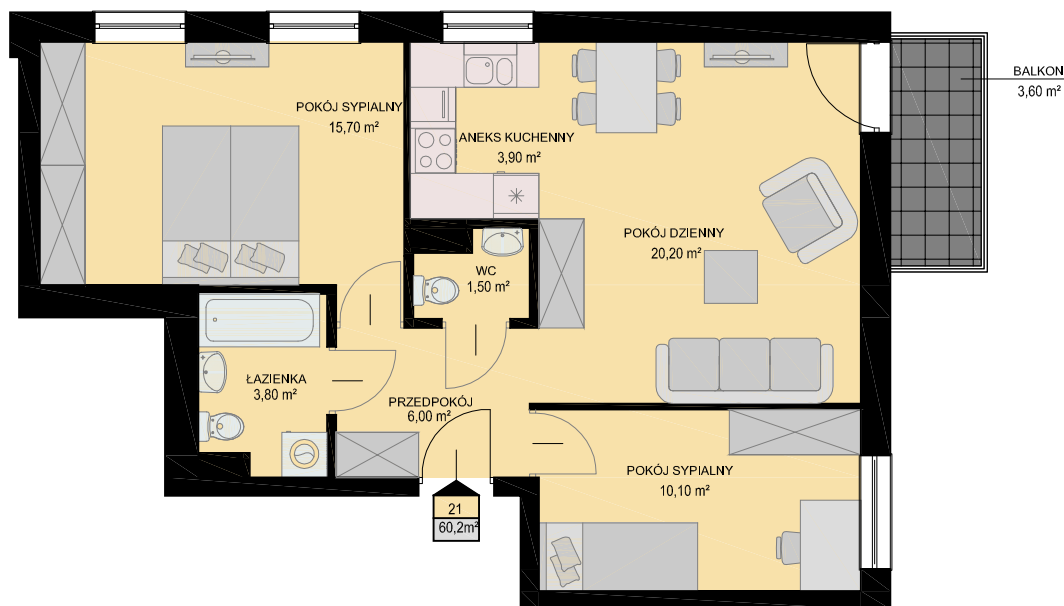

KARTA MIESZKANIA

skala 1:100

BUDYNEK	KONDYGNACJA	NR MIESZKANIA	POWIERZCHNIA
NIEBOROWSKA 28A	III PIĘTRO	21	60,2m ²

LISTA POMIESZCZEŃ

POKÓJ DZIENNY
20,20m²

ANEKS KUCHENNY
3,90m²

POKÓJ SYPIALNY
15,70m²

POKÓJ SYPIALNY
10,10m²

ŁAZIENKA
3,80m²

WC
1,50m²

PRZEDPOKÓJ
6,00m²

3PK

LOKALIZACJA MIESZKANIA NA KONDYGNACJI skala 1:500