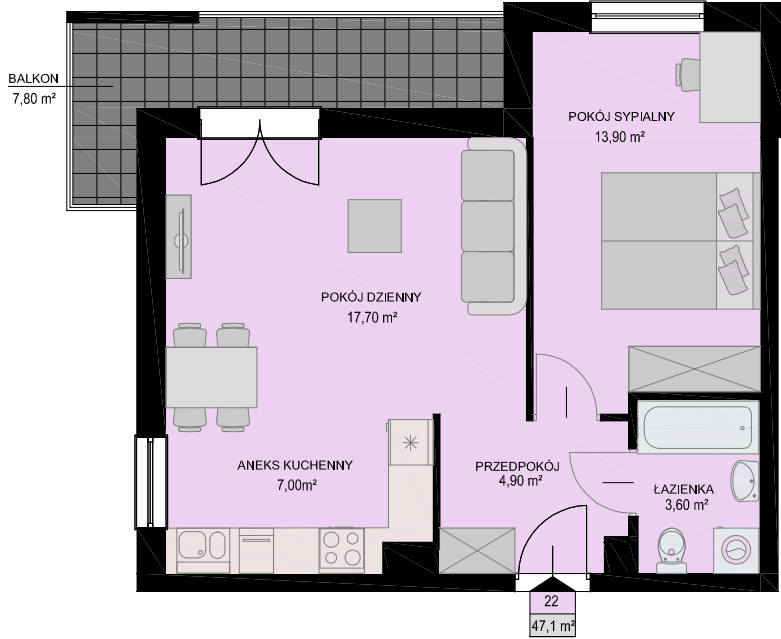

# KARTA MIESZKANIA

skala 1:100

BUDYNEK	KONDYGNACJA	NR MIESZKANIA	POWIERZCHNIA
NIEBOROWSKA 28A	III PIĘTRO	22	47,1m <sup>2</sup>

## LISTA POMIESZCZEŃ

POKÓJ DZIENNY  
17,70m<sup>2</sup>

ANEKS KUCHENNY  
7,00m<sup>2</sup>

POKÓJ SYPIALNY  
13,90m<sup>2</sup>

ŁAZIENKA  
3,60m<sup>2</sup>

PRZEDPOKÓJ  
4,90m<sup>2</sup>

# 2PK