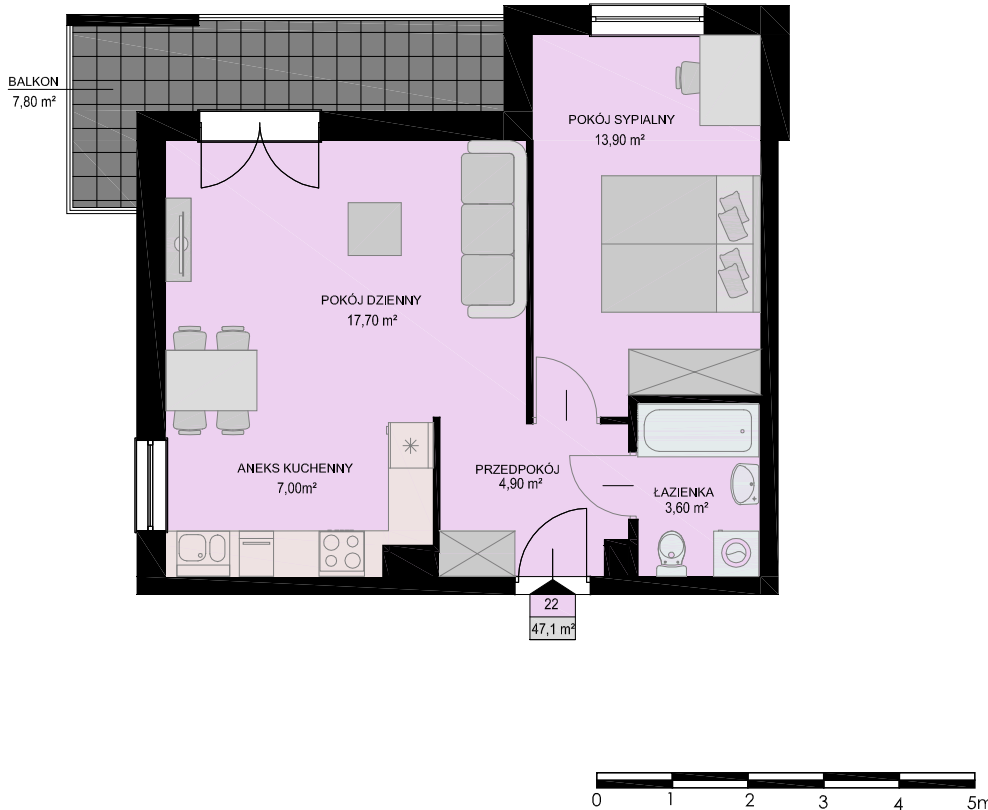

KARTA MIESZKANIA

skala 1:100

| BUDYNEK | KONDYGNACJA | NR MIESZKANIA | POWIERZCHNIA |
|----------------|-------------|---------------|--------------------|
| NIEBOROWSKA 28 | III PIĘTRO | 22 | 47,1m ² |

LISTA POMIESZCZEŃ

POKÓJ DZIENNY
17,70m²

ANEKS KUCHENNY
7,00m²

POKÓJ SYPIALNY
13,90m²

ŁAZIENKA
3,60m²

PRZEDPOKÓJ
4,90m²

2PK

LOKALIZACJA MIESZKANIA NA KONDYGNACJI skala 1:500