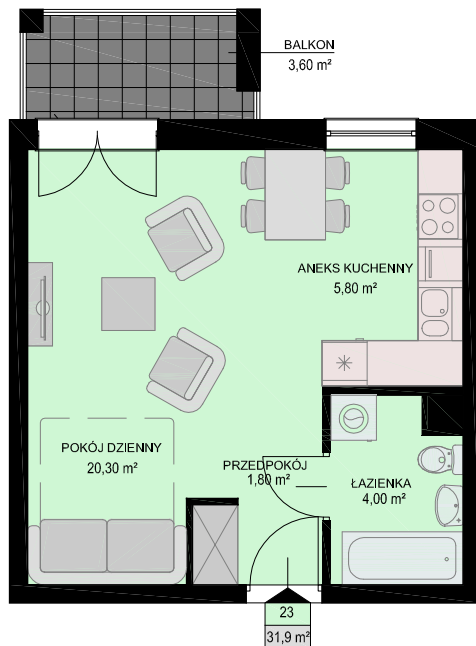

KARTA MIESZKANIA

skala 1:100

BUDYNEK	KONDYGNACJA	NR MIESZKANIA	POWIERZCHNIA
NIEBOROWSKA 28A	III PIĘTRO	23	31,9m ²

LISTA POMIESZCZEŃ

POKÓJ DZIENNY
20,30m²

ANEKS KUCHENNY
5,80m²

ŁAZIENKA
4,00m²

PRZEDPOKÓJ
1,80m²

1PK

LOKALIZACJA MIESZKANIA NA KONDYGNACJI skala 1:500