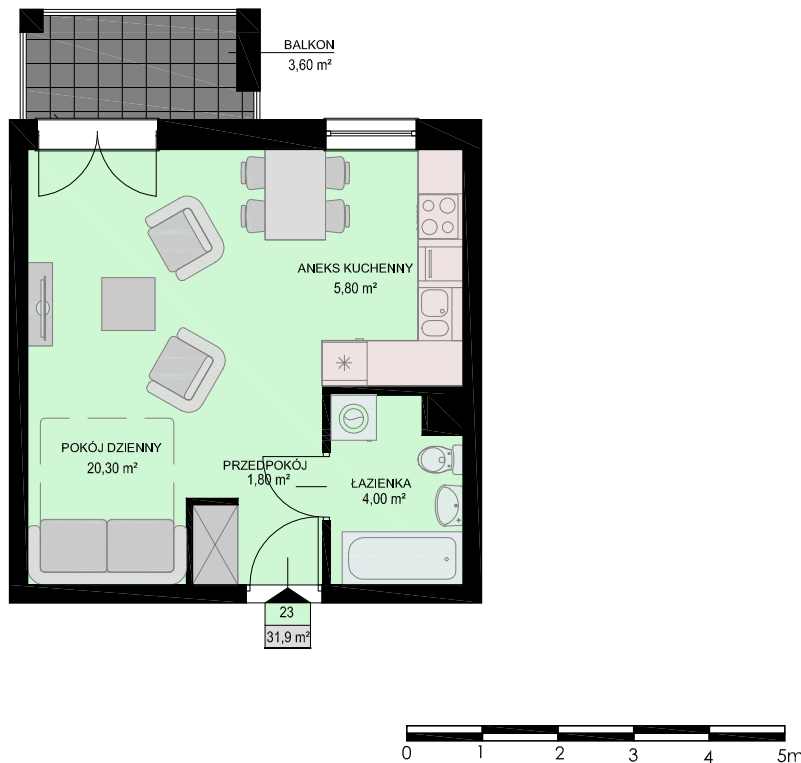

# KARTA MIESZKANIA

skala 1:100

BUDYNEK	KONDYGNACJA	NR MIESZKANIA	POWIERZCHNIA
NIEBOROWSKA 28	III PIĘTRO	23	31,9m <sup>2</sup>

## LISTA POMIESZCZEŃ

POKÓJ DZIENNY  
20,30m<sup>2</sup>

ANEKS KUCHENNY  
5,80m<sup>2</sup>

ŁAZIENKA  
4,00m<sup>2</sup>

PRZEDPOKÓJ  
1,80m<sup>2</sup>

1PK

## LOKALIZACJA MIESZKANIA NA KONDYGNACJI skala 1:500