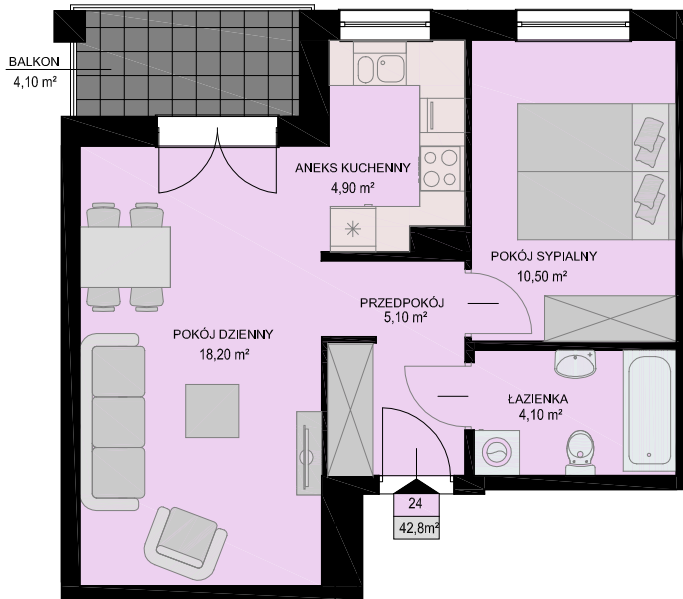

KARTA MIESZKANIA

skala 1:100

BUDYNEK

KONDYGNACJA

NR MIESZKANIA

POWIERZCHNIA

NIEBOROWSKA 28A

III PIĘTRO

24

42,8m²

LISTA POMIESZCZEŃ

POKÓJ DZIENNY
18,20m²

ANEKS KUCHENNY
4,90m²

POKÓJ SYPIALNY
10,50m²

ŁAZIENKA
4,10m²

PRZEDPOKÓJ
5,10m²

2PK

LOKALIZACJA MIESZKANIA NA KONDYGNACJI skala 1:500