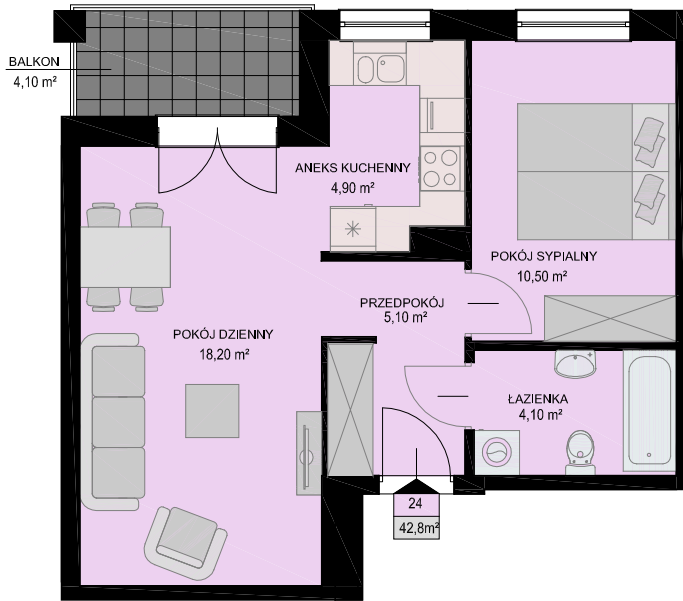

KARTA MIESZKANIA

skala 1:100

BUDYNEK	KONDYGNACJA	NR MIESZKANIA	POWIERZCHNIA
NIEBOROWSKA 28	III PIĘTRO	24	42,8m ²

LISTA POMIESZCZEŃ

POKÓJ DZIENNY
18,20m²

ANEKS KUCHENNY
4,90m²

POKÓJ SYPIALNY
10,50m²

ŁAZIENKA
4,10m²

PRZEDPOKÓJ
5,10m²

2PK

LOKALIZACJA MIESZKANIA NA KONDYGNACJI skala 1:500