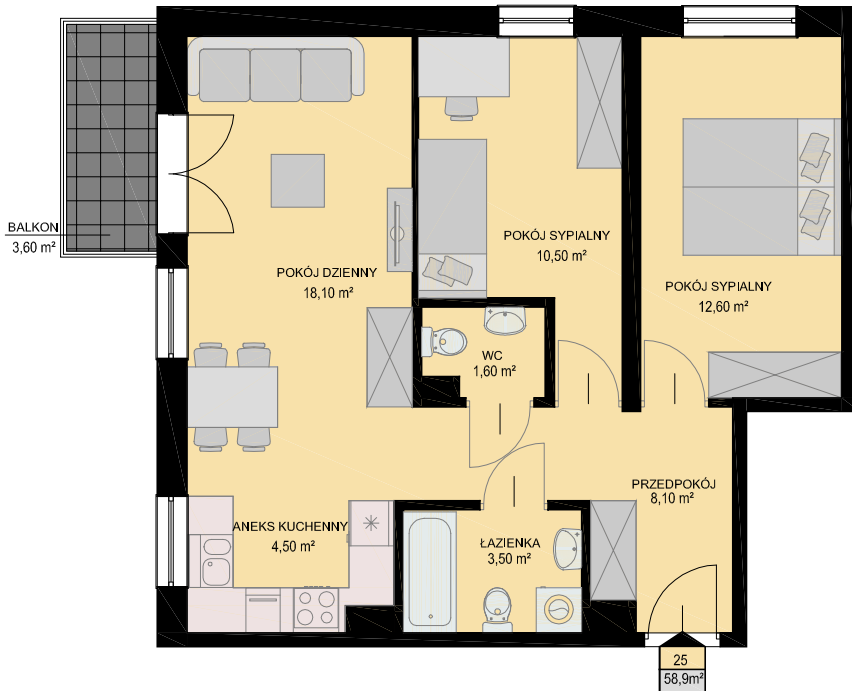

# KARTA MIESZKANIA

skala 1:100

BUDYNEK

KONDYGNACJA

NR MIESZKANIA

POWIERZCHNIA

NIEBOROWSKA 28A

III PIĘTRO

25

58,9m<sup>2</sup>

LISTA POMIESZCZEŃ

POKÓJ DZIENNY  
18,10m<sup>2</sup>

ANEKS KUCHENNY  
4,50m<sup>2</sup>

POKÓJ SYPIALNY  
10,50m<sup>2</sup>

POKÓJ SYPIALNY  
12,60m<sup>2</sup>

ŁAZIENKA  
3,50m<sup>2</sup>

WC  
1,60m<sup>2</sup>

PRZEDPOKÓJ  
8,10m<sup>2</sup>

**3PK**

LOKALIZACJA MIESZKANIA NA KONDYGNACJI skala 1:500