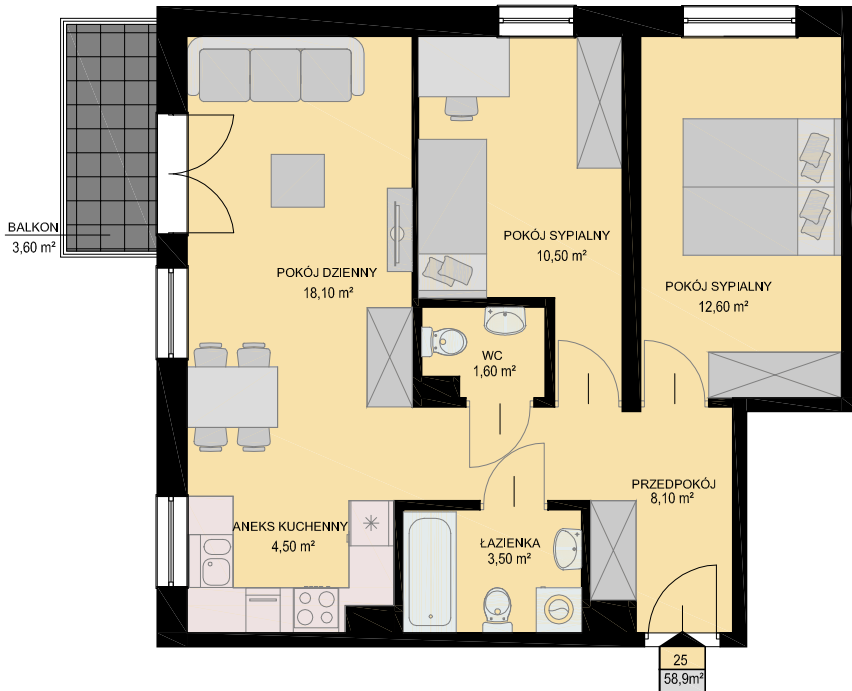

# KARTA MIESZKANIA

skala 1:100

BUDYNEK

KONDYGNACJA

NR MIESZKANIA

POWIERZCHNIA

NIEBOROWSKA 28

III PIĘTRO

25

58,9m<sup>2</sup>

LISTA POMIESZCZEŃ

POKÓJ DZIENNY  
18,10m<sup>2</sup>

ANEKS KUCHENNY  
4,50m<sup>2</sup>

POKÓJ SYPIALNY  
10,50m<sup>2</sup>

POKÓJ SYPIALNY  
12,60m<sup>2</sup>

ŁAZIENKA  
3,50m<sup>2</sup>

WC  
1,60m<sup>2</sup>

PRZEDPOKÓJ  
8,10m<sup>2</sup>

**3PK**

LOKALIZACJA MIESZKANIA NA KONDYGNACJI skala 1:500