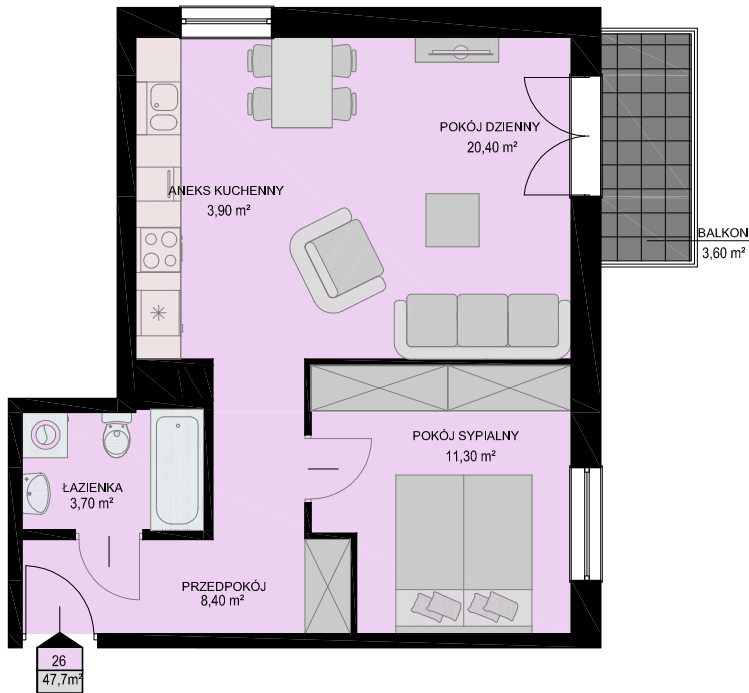

# KARTA MIESZKANIA

skala 1:100

BUDYNEK

KONDYGNACJA

NR MIESZKANIA

POWIERZCHNIA

NIEBOROWSKA 28A

III PIĘTRO

## LISTA POMIESZCZEŃ

POKÓJ DZIENNY  
20,40m<sup>2</sup>

ANEKS KUCHENNY  
3,90m<sup>2</sup>

POKÓJ SYPIALNY  
11,30m<sup>2</sup>

ŁAZIENKA  
3,70m<sup>2</sup>

PRZEDPOKÓJ  
8,40m<sup>2</sup>